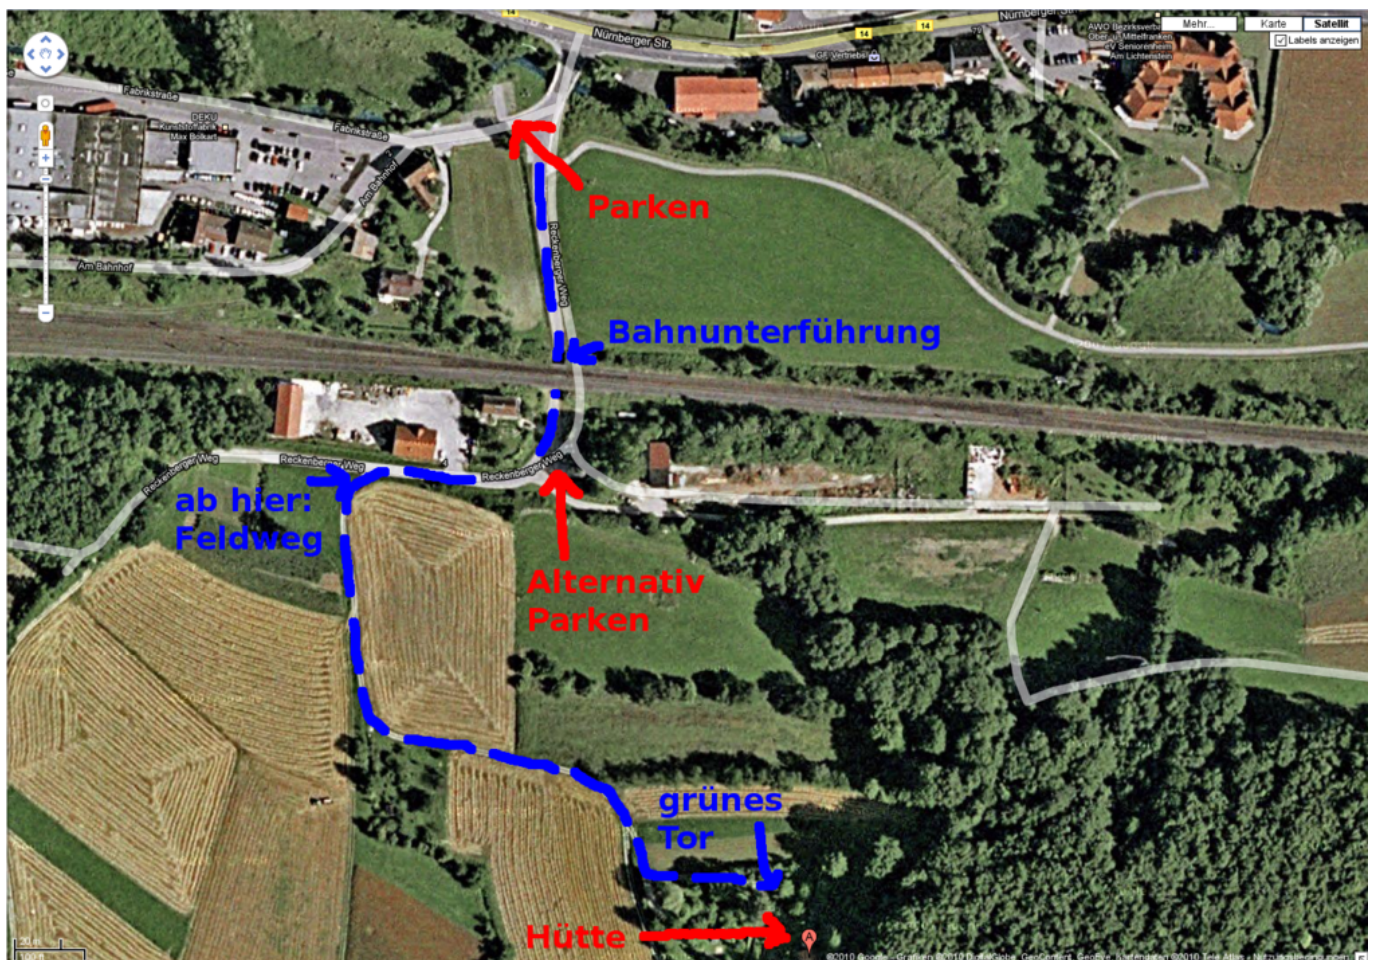

# Winterfest 2016

- Termin: Sa/So, 09./10. Januar 2016
- Location: Hütte in der Fränkischen - in der Nähe von [Pommelsbrunn \(WP\)](#)
- Übernachtung: möglich (mit Schlafsack, Isomatte und nach Anmeldung) und ggf. sinnvoll

## Wegbeschreibung

Wegen Platzmangel und um die Zähler für kaputte Rücklichter und stecken gebliebene Fahrzeuge nicht weiter in die Höhe zu treiben, bitte unten einen Parkplatz suchen und den Rest hoch laufen (insbesondere bei feuchter Witterung oder Schnee). Vom Parkplatz (direkt am Fluss) den geteerten Weg durch die Bahnunterführung folgen. Dahinter gleich links sind weitere Parkmöglichkeiten (aber

weniger befestigt). Dem Teerweg folgen (90 Grad Rechtskurve), rechter Hand ist der Bauhof. Danach, am ersten Abzweig nach links (Mitte des Bauhofs) in den Feldweg einbiegen. Diesem folgen (erst Linkskurve, dann Rechtskurve). Nach der Rechtskurve den linken Abzweig in Richtung einer Toreinfahrt nehmen. Vor der Toreinfahrt links dem Weg am ersten Grundstück entlang weiter, auf ein grünes Tor zu. Dort habt ihr das richtige Grundstück erreicht.

## Teilnehmer

Name	Übernachtung	Fahrgemeinschaft
tokkee	ja	tokkee
anton	ja	bigboss-T5
simi	ja	bigboss-T5
bigboss	ja	bigboss-T5
 <b>Fix Me!</b>		