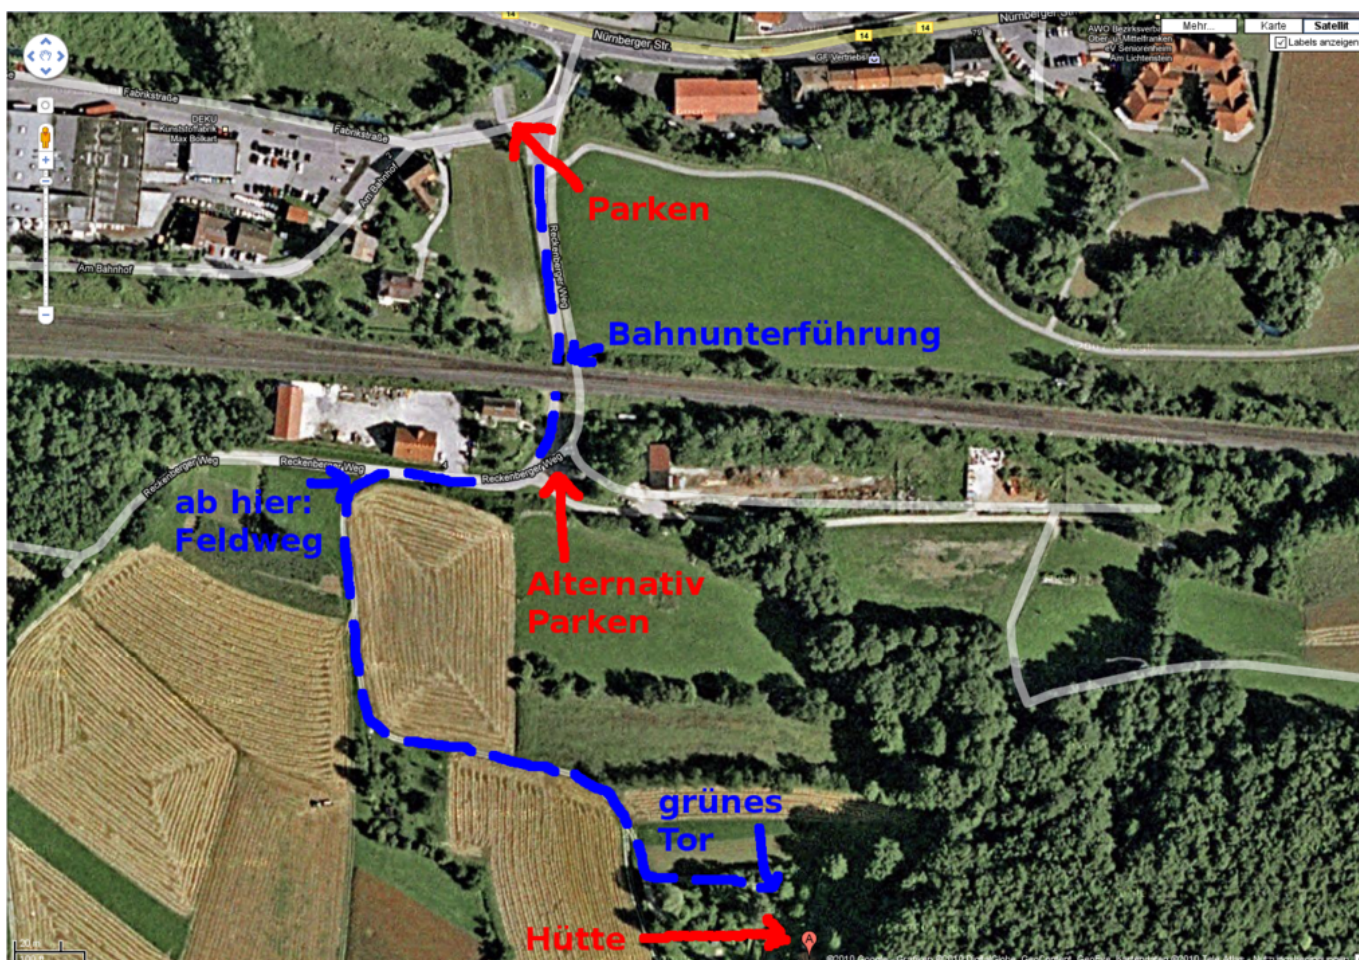

Winterfest 2016

- Termin: Sa/So, 09./10. Januar 2016
- Location: Hütte in der Fränkischen - in der Nähe von [Pommelsbrunn \(WP\)](#)
- Übernachtung: möglich (mit Schlafsack, Isomatte und nach Anmeldung) und ggf. sinnvoll

Wegbeschreibung

Wegen Platzmangel und um die Zähler für kaputte Rücklichter und stecken gebliebene Fahrzeuge nicht weiter in die Höhe zu treiben, bitte unten einen Parkplatz suchen und den Rest hoch laufen (insbesondere bei feuchter Witterung oder Schnee). Vom Parkplatz (direkt am Fluss) den geteerten Weg durch die Bahnunterführung folgen. Dahinter gleich links sind weitere Parkmöglichkeiten (aber

weniger befestigt). Dem Teerweg folgen (90 Grad Rechtskurve), rechter Hand ist der Bauhof. Danach, am ersten Abzweig nach links (Mitte des Bauhofs) in den Feldweg einbiegen. Diesem folgen (erst Linkskurve, dann Rechtskurve). Nach der Rechtskurve den linken Abzweig in Richtung einer Toreinfahrt nehmen. Vor der Toreinfahrt links dem Weg am ersten Grundstück entlang weiter, auf ein grünes Tor zu. Dort habt ihr das richtige Grundstück erreicht.

Teilnehmer

Name	Übernachtung	Fahrgemeinschaft
tokkee	ja	tokkee
anton	ja	bigboss-T5
simi	ja	bigboss-T5
bigboss	ja	bigboss-T5
 Fix Me!		

aktive Nicht-Teilnahme

- Chrismonroe (Gabi)
- hauler
-  **Fix Me!** (not!)