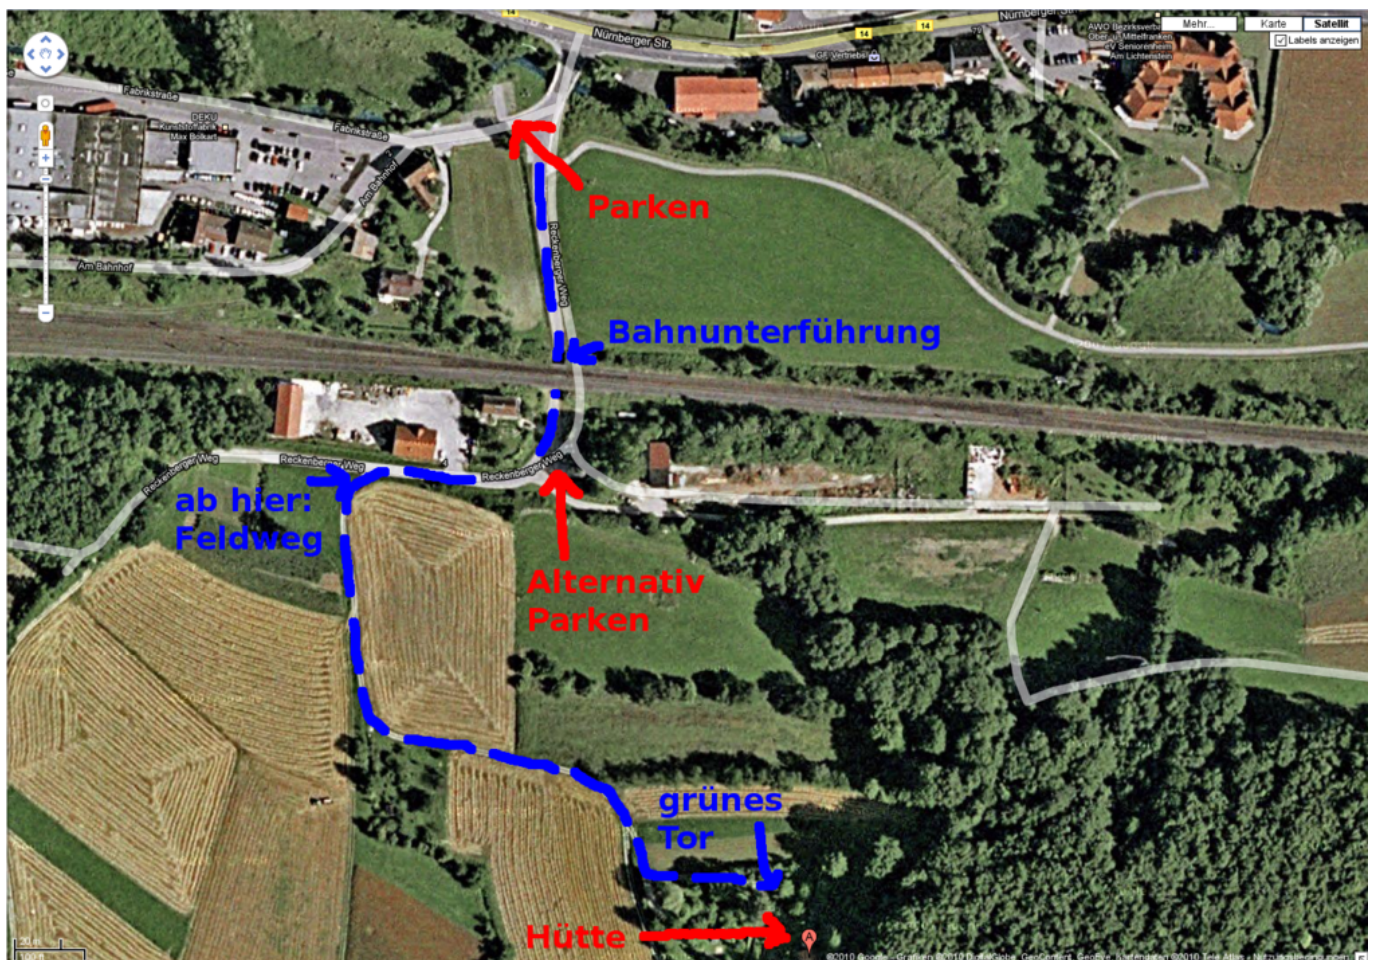

Winterfest 2016

- Termin: Sa/So, 09./10. Januar 2016
- Location: Hütte in der Fränkischen - in der Nähe von [Pommelsbrunn \(WP\)](#)
- Übernachtung: möglich (mit Schlafsack, Isomatte und nach Anmeldung) und ggf. sinnvoll

Programm

- Day 1:
 - ab 15 Uhr: Kaffee in der Hütte
 - später: Fondue, Raclette (Fleisch oder Käse, je nach Angebot, vgl. unten)
 - zwischenrein: Feuerzangenbowle, Glühwein
- Day 2:
 - gemütlicher Ausklang mit Frühstück

Wegbeschreibung

Wegen Platzmangel und um die Zähler für kaputte Rücklichter und stecken gebliebene Fahrzeuge nicht weiter in die Höhe zu treiben, bitte unten einen Parkplatz suchen und den Rest hoch laufen (insbesondere bei feuchter Witterung oder Schnee). Vom Parkplatz (direkt am Fluss) den geteerten Weg durch die Bahnunterführung folgen. Dahinter gleich links sind weitere Parkmöglichkeiten (aber

weniger befestigt). Dem Teerweg folgen (90 Grad Rechtskurve), rechter Hand ist der Bauhof. Danach, am ersten Abzweig nach links (Mitte des Bauhofs) in den Feldweg einbiegen. Diesem folgen (erst Linkskurve, dann Rechtskurve). Nach der Rechtskurve den linken Abzweig in Richtung einer Toreinfahrt nehmen. Vor der Toreinfahrt links dem Weg am ersten Grundstück entlang weiter, auf ein grünes Tor zu. Dort habt ihr das richtige Grundstück erreicht.