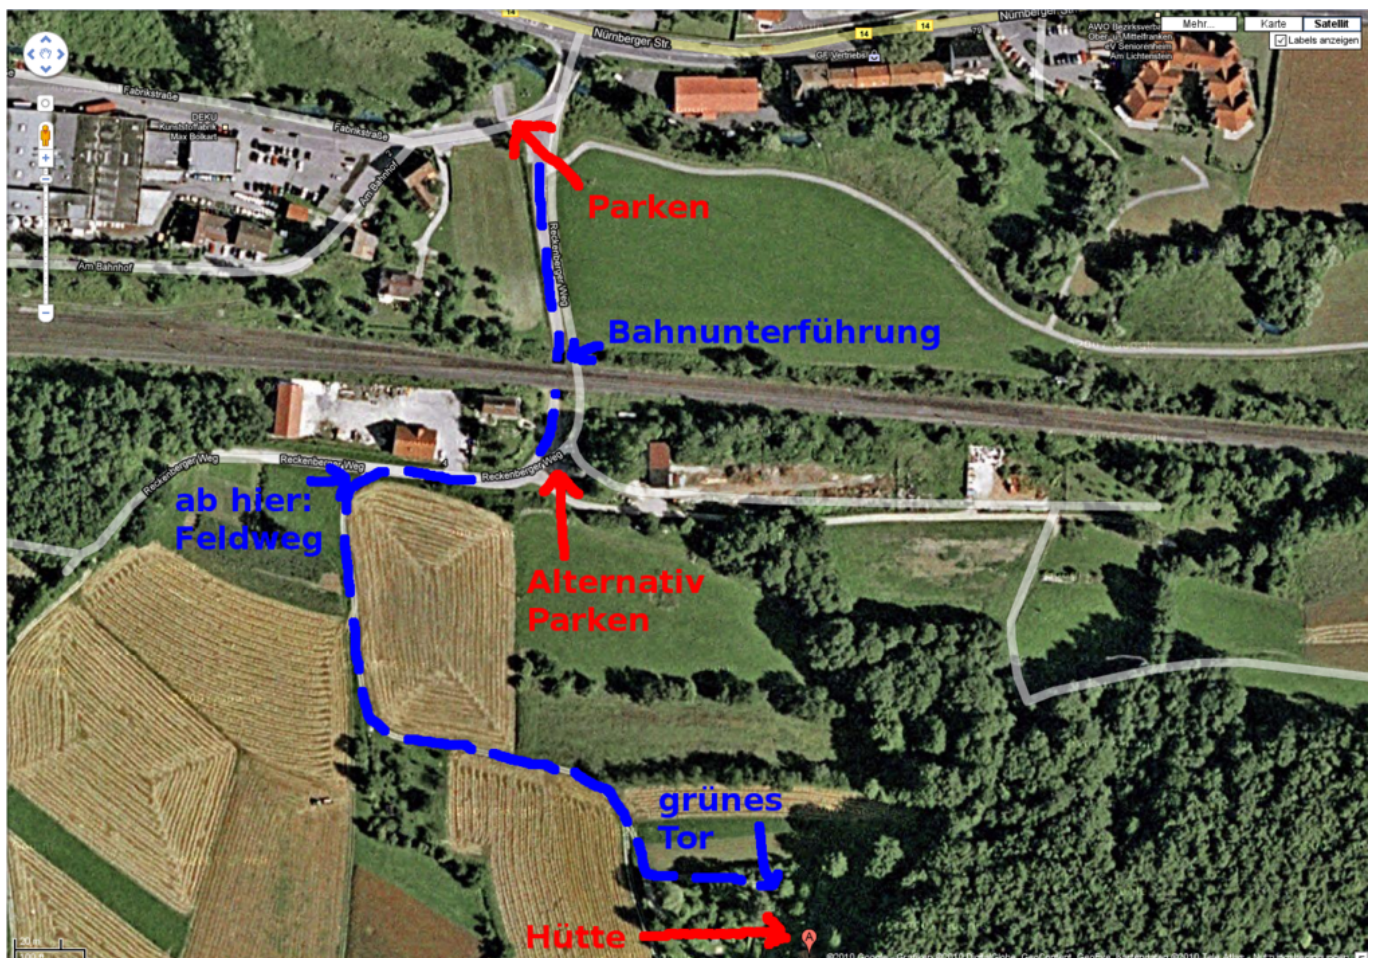

# Winterfest 2016

- Termin: Sa/So, 09./10. Januar 2016
- Location: Hütte in der Fränkischen - in der Nähe von [Pommelsbrunn \(WP\)](#)
- Übernachtung: möglich (mit Schlafsack, Isomatte und nach Anmeldung) und ggf. sinnvoll

## Programm

- Day 1:
  - ab 15 Uhr: Kaffee in der Hütte
  - später: Fondue, Raclette (Fleisch oder Käse, je nach Angebot, vgl. unten)
  - zwischenrein: Feuerzangenbowle, Glühwein
- Day 2:
  - gemütlicher Ausklang mit Frühstück

## Wegbeschreibung

Wegen Platzmangel und um die Zähler für kaputte Rücklichter und stecken gebliebene Fahrzeuge nicht weiter in die Höhe zu treiben, bitte unten einen Parkplatz suchen und den Rest hoch laufen (insbesondere bei feuchter Witterung oder Schnee). Vom Parkplatz (direkt am Fluss) den geteerten Weg durch die Bahnunterführung folgen. Dahinter gleich links sind weitere Parkmöglichkeiten (aber

weniger befestigt). Dem Teerweg folgen (90 Grad Rechtskurve), rechter Hand ist der Bauhof. Danach, am ersten Abzweig nach links (Mitte des Bauhofs) in den Feldweg einbiegen. Diesem folgen (erst Linkskurve, dann Rechtskurve). Nach der Rechtskurve den linken Abzweig in Richtung einer Toreinfahrt nehmen. Vor der Toreinfahrt links dem Weg am ersten Grundstück entlang weiter, auf ein grünes Tor zu. Dort habt ihr das richtige Grundstück erreicht.