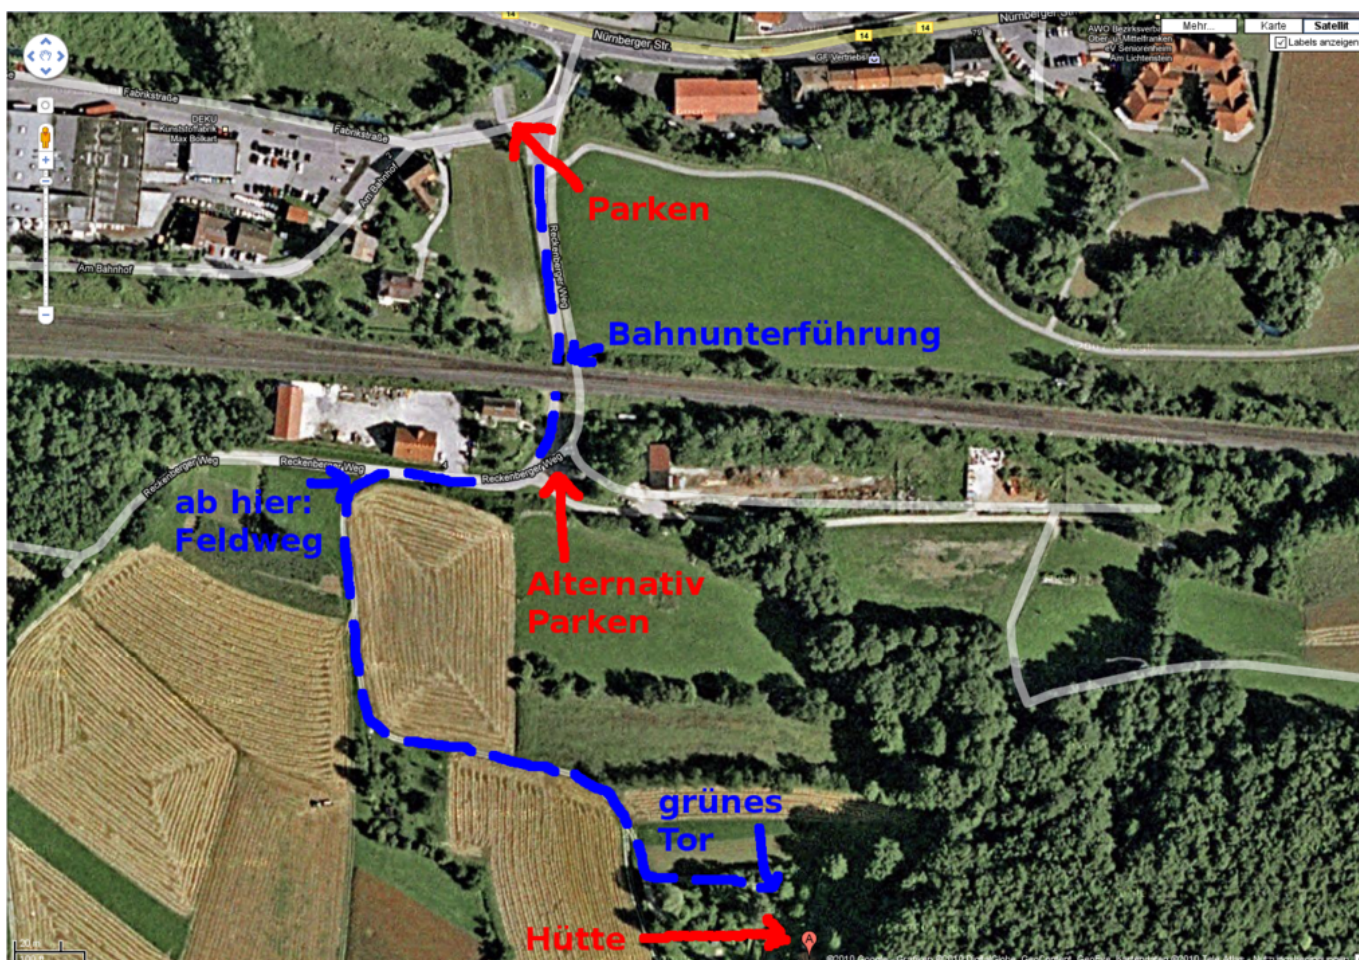

Winterfest 2015

- Termin: 3./4. Januar 2014
- Location: Hütte in der Fränkischen - in der Nähe von [Pommelsbrunn \(WP\)](#)
- Übernachtung: möglich (mit Schlafsack, Isomatte und nach Anmeldung) und ggf. sinnvoll

Wegbeschreibung

Wegen Platzmangel und um die Zähler für kaputte Rücklichter und stecken gebliebene Fahrzeuge nicht weiter in die Höhe zu treiben, bitte unten einen Parkplatz suchen und den Rest hoch laufen (insbesondere bei feuchter Witterung oder Schnee). Vom Parkplatz (direkt am Fluss) den geteerten Weg durch die Bahnunterführung folgen. Dahinter gleich links sind weitere Parkmöglichkeiten (aber

weniger befestigt). Dem Teerweg folgen (90 Grad Rechtskurve), rechter Hand ist der Bauhof. Danach, am ersten Abzweig nach links (Mitte des Bauhofs) in den Feldweg einbiegen. Diesem folgen (erst Linkskurve, dann Rechtskurve). Nach der Rechtskurve den linken Abzweig in Richtung einer Toreinfahrt nehmen. Vor der Toreinfahrt links dem Weg am ersten Grundstück entlang weiter, auf ein grünes Tor zu. Dort habt ihr das richtige Grundstück erreicht.

Teilnehmer

Name	Übernachtung	Fahrgemeinschaft
tokkee	ja	tokkee
Conny	ja	tokkee
Simi	ja	bigboss-A4-Quattro-mit-2-paar-Schneeketten
Anton	ja	bigboss-A4-Quattro-mit-2-paar-Schneeketten
Norman	ja	bigboss-A4-Quattro-mit-2-paar-Schneeketten
nobse	ja	
 Fix Me!		