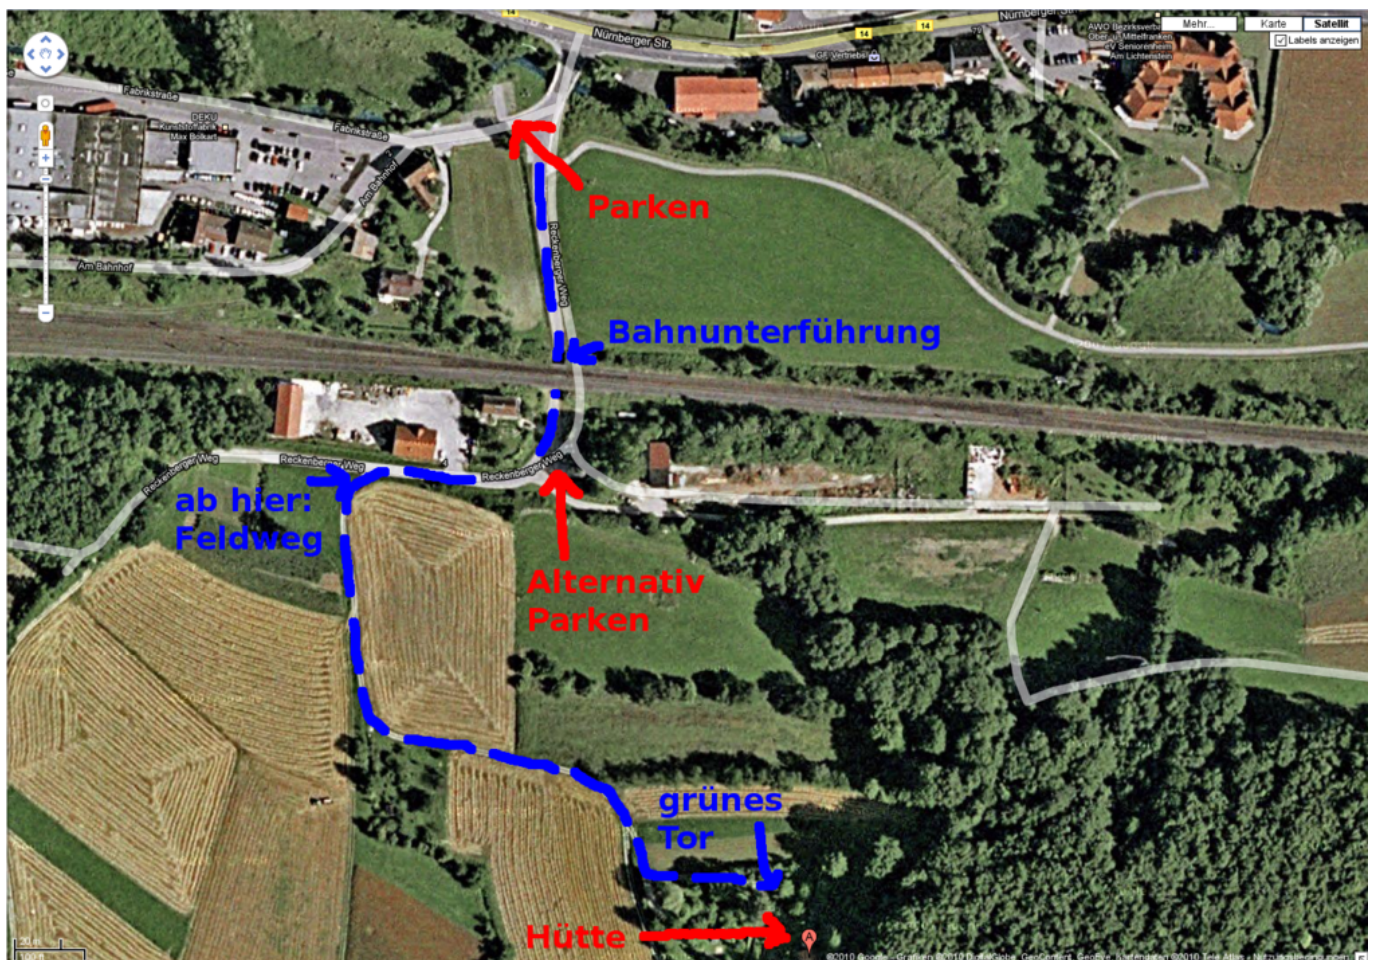

# Winterfest 2015

- Termin: 3./4. Januar 2014
- Location: Hütte in der Fränkischen - in der Nähe von [Pommelsbrunn \(WP\)](#)
- Übernachtung: möglich (mit Schlafsack, Isomatte und nach Anmeldung) und ggf. sinnvoll

## Programm

- Day 1:
  - ab 15 Uhr: Kaffee in der Hütte
  - später: Fondue, Raclette (Fleisch oder Käse, je nach Angebot, vgl. unten)
  - zwischenrein: Feuerzangenbowle, Glühwein
- Day 2:
  - gemütlicher Ausklang mit Grillen gegen Mittag

## Wegbeschreibung

Wegen Platzmangel und um die Zähler für kaputte Rücklichter und stecken gebliebene Fahrzeuge nicht weiter in die Höhe zu treiben, bitte unten einen Parkplatz suchen und den Rest hoch laufen (insbesondere bei feuchter Witterung oder Schnee). Vom Parkplatz (direkt am Fluss) den geteerten Weg durch die Bahnunterführung folgen. Dahinter gleich links sind weitere Parkmöglichkeiten (aber

weniger befestigt). Dem Teerweg folgen (90 Grad Rechtskurve), rechter Hand ist der Bauhof. Danach, am ersten Abzweig nach links (Mitte des Bauhofs) in den Feldweg einbiegen. Diesem folgen (erst Linkskurve, dann Rechtskurve). Nach der Rechtskurve den linken Abzweig in Richtung einer Toreinfahrt nehmen. Vor der Toreinfahrt links dem Weg am ersten Grundstück entlang weiter, auf ein grünes Tor zu. Dort habt ihr das richtige Grundstück erreicht.