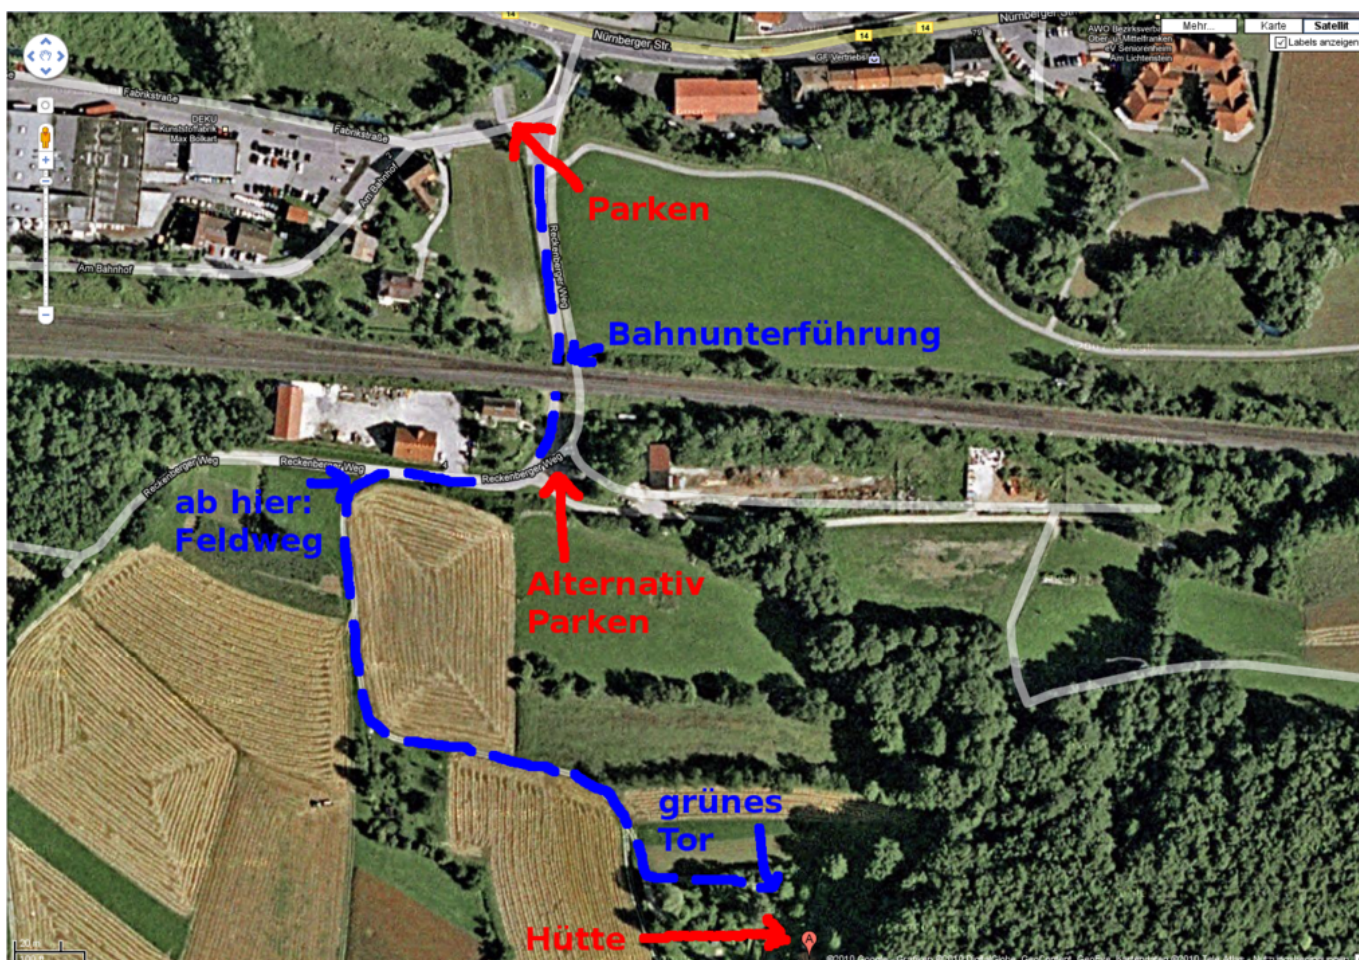

# Winterfest 2014

- Termin: 22./23. Februar 2014
- Location: Hütte in der Fränkischen - in der Nähe von [Pommelsbrunn \(WP\)](#)
- Übernachtung: möglich (mit Schlafsack, Isomatte und nach Anmeldung) und ggf. sinnvoll

## Programm

- Day 1:
  - ab 15 Uhr: Kaffee in der Hütte
  - später: Fondue, Raclette (Fleisch oder Käse, je nach Angebot, vgl. unten)
  - zwischenrein: Feuerzangenbowle, Glühwein
- Day 2:
  - gemütlicher Ausklang mit Grillen gegen Mittag

## Wegbeschreibung

Wegen Platzmangel und um die Zähler für kaputte Rücklichter und stecken gebliebene Fahrzeuge nicht weiter in die Höhe zu treiben, bitte unten einen Parkplatz suchen und den Rest hoch laufen (insbesondere bei feuchter Witterung oder Schnee). Vom Parkplatz (direkt am Fluss) den geteerten Weg durch die Bahnunterführung folgen. Dahinter gleich links sind weitere Parkmöglichkeiten (aber

weniger befestigt). Dem Teerweg folgen (90 Grad Rechtskurve), rechter Hand ist der Bauhof. Danach, am ersten Abzweig nach links (Mitte des Bauhofs) in den Feldweg einbiegen. Diesem folgen (erst Linkskurve, dann Rechtskurve). Nach der Rechtskurve den linken Abzweig in Richtung einer Toreinfahrt nehmen. Vor der Toreinfahrt links dem Weg am ersten Grundstück entlang weiter, auf ein grünes Tor zu. Dort habt ihr das richtige Grundstück erreicht.