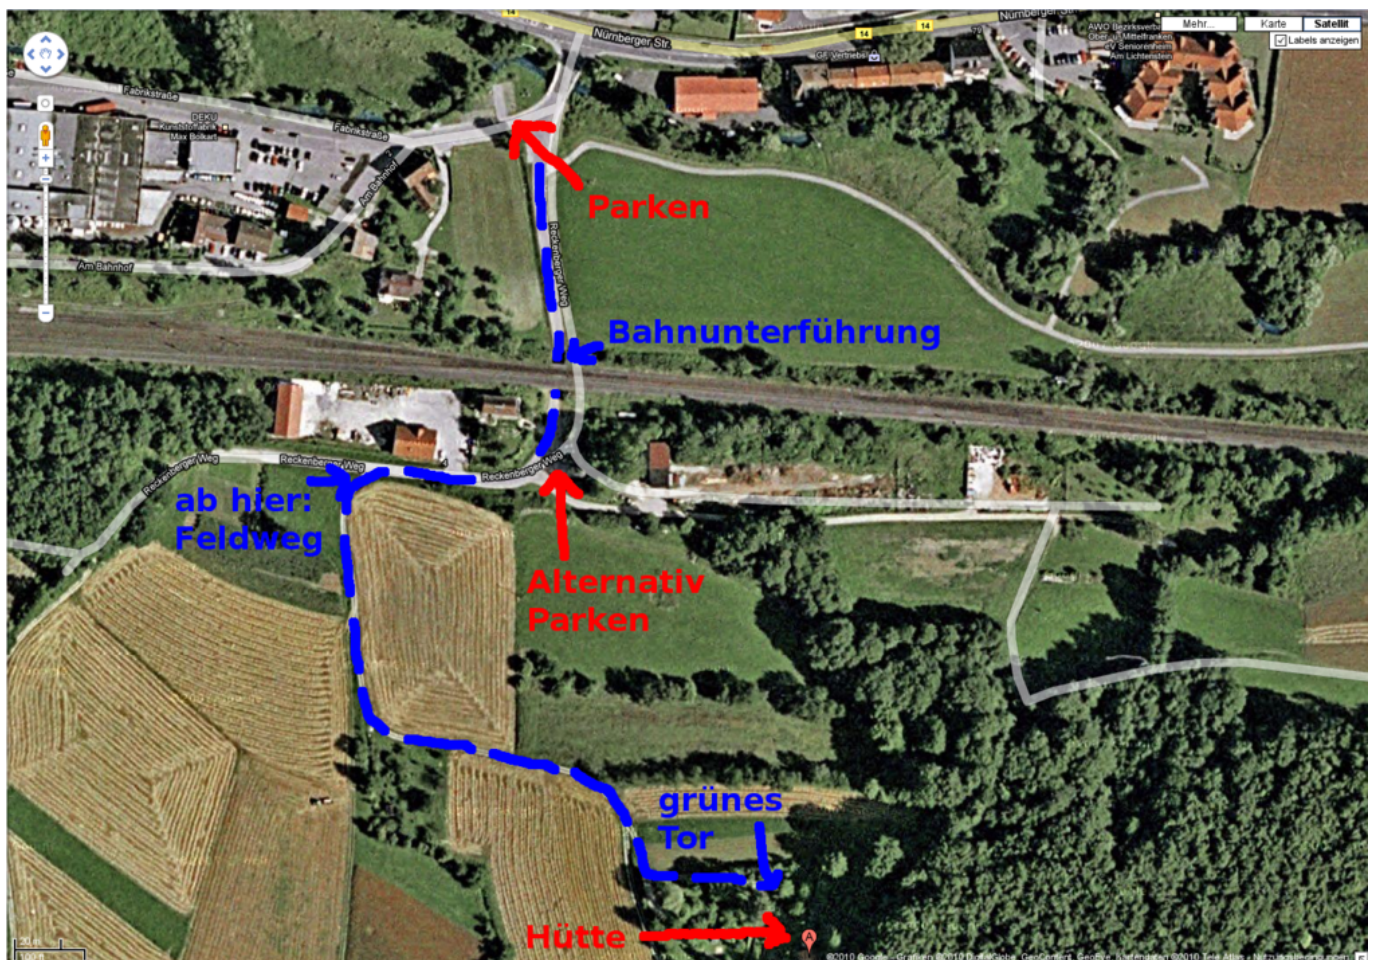

# Winterfest 2014

- Termin: TBD (ca. 6. Januar 2014)
- Location: Hütte in der Fränkischen - in der Nähe von [Pommelsbrunn \(WP\)](#)
- Übernachtung: möglich (mit Schlafsack, Isomatte und nach Anmeldung) und ggf. sinnvoll

## Programm

- Day 1:
  - ab 15 Uhr: Kaffee in der Hütte
  - später: Fondue, Raclette (Fleisch oder Käse, je nach Angebot, vgl. unten)
  - zwischenrein: Feuerzangenbowle, Glühwein
- Day 2:
  - gemütlicher Ausklang mit Grillen gegen Mittag

## Wegbeschreibung

Wegen Platzmangel und um die Zähler für kaputte Rücklichter und stecken gebliebene Fahrzeuge nicht weiter in die Höhe zu treiben, bitte unten einen Parkplatz suchen und den Rest hoch laufen (insbesondere bei feuchter Witterung oder Schnee). Vom Parkplatz (direkt am Fluss) den geteerten Weg durch die Bahnunterführung folgen. Dahinter gleich links sind weitere Parkmöglichkeiten (aber

weniger befestigt). Dem Teerweg folgen (90 Grad Rechtskurve), rechter Hand ist der Bauhof. Danach, am ersten Abzweig nach links (Mitte des Bauhofs) in den Feldweg einbiegen. Diesem folgen (erst Linkskurve, dann Rechtskurve). Nach der Rechtskurve den linken Abzweig in Richtung einer Toreinfahrt nehmen. Vor der Toreinfahrt links dem Weg am ersten Grundstück entlang weiter, auf ein grünes Tor zu. Dort habt ihr das richtige Grundstück erreicht.