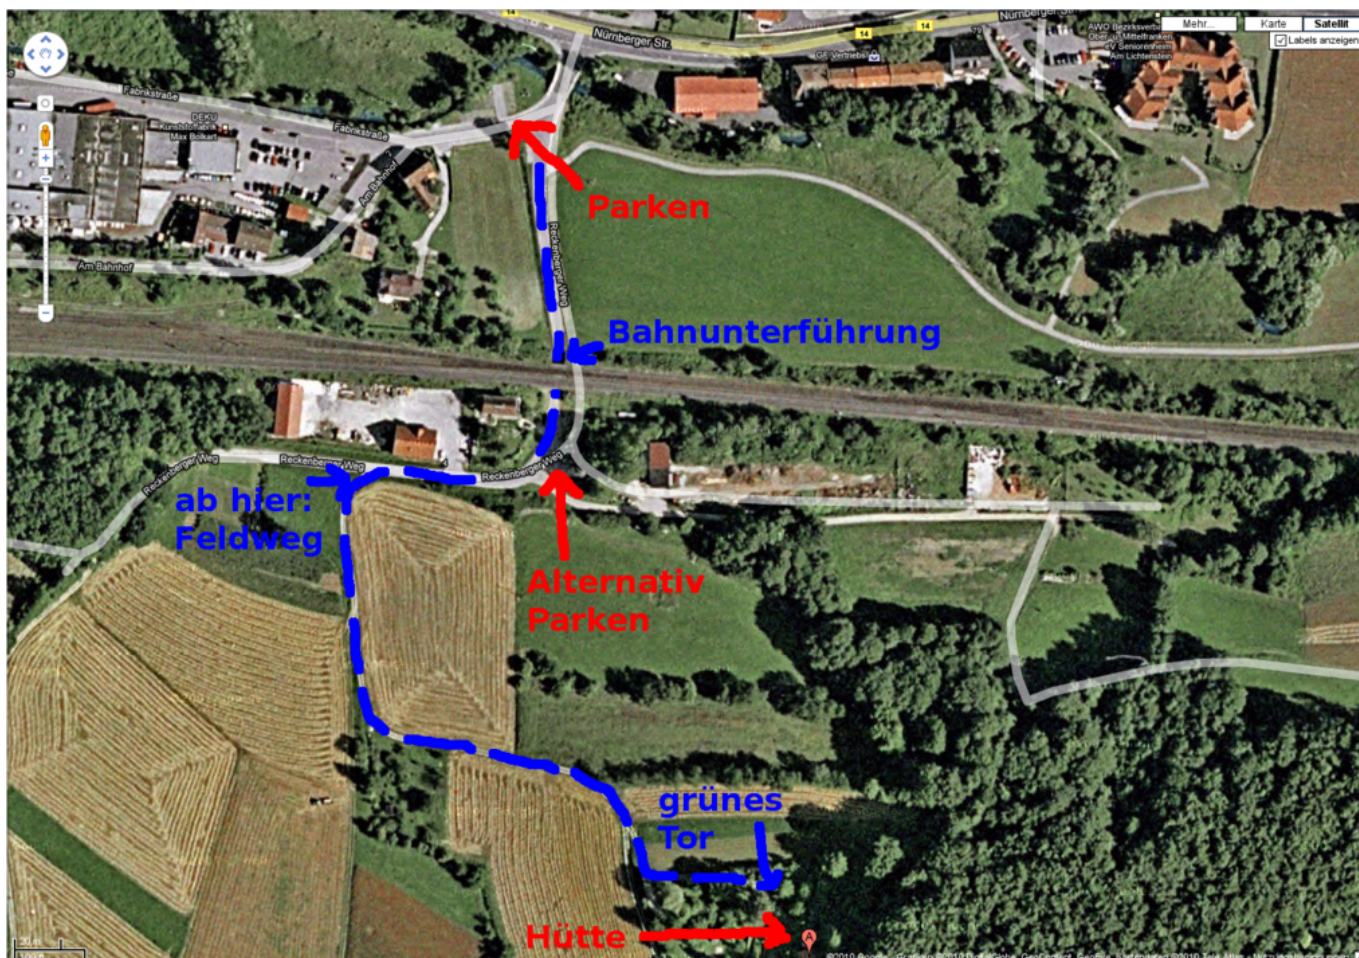

Winterfest 2014

- Termin: TBD (ca. 6. Januar 2014)
- Location: Hütte in der Fränkischen - in der Nähe von [Pommelsbrunn \(WP\)](#)
- Übernachtung: möglich (mit Schlafsack, Isomatte und nach Anmeldung) und ggf. sinnvoll

Programm

- Day 1:
 - ab 15 Uhr: Kaffee in der Hütte
 - später: Fondue, Raclette (Fleisch oder Käse, je nach Angebot, vgl. unten)
 - zwischenrein: Feuerzangenbowle, Glühwein
- Day 2:
 - gemütlicher Ausklang mit Grillen gegen Mittag

Wegbeschreibung

Wegen Platzmangel und um die Zähler für kaputte Rücklichter und stecken gebliebene Fahrzeuge nicht weiter in die Höhe zu treiben, bitte unten einen Parkplatz suchen und den Rest hoch laufen (insbesondere bei feuchter Witterung oder Schnee). Vom Parkplatz (direkt am Fluss) den geteerten Weg durch die Bahnunterführung folgen. Dahinter gleich links sind weitere Parkmöglichkeiten (aber

weniger befestigt). Dem Teerweg folgen (90 Grad Rechtskurve), rechter Hand ist der Bauhof. Danach, am ersten Abzweig nach links (Mitte des Bauhofs) in den Feldweg einbiegen. Diesem folgen (erst Linkskurve, dann Rechtskurve). Nach der Rechtskurve den linken Abzweig in Richtung einer Toreinfahrt nehmen. Vor der Toreinfahrt links dem Weg am ersten Grundstück entlang weiter, auf ein grünes Tor zu. Dort habt ihr das richtige Grundstück erreicht.