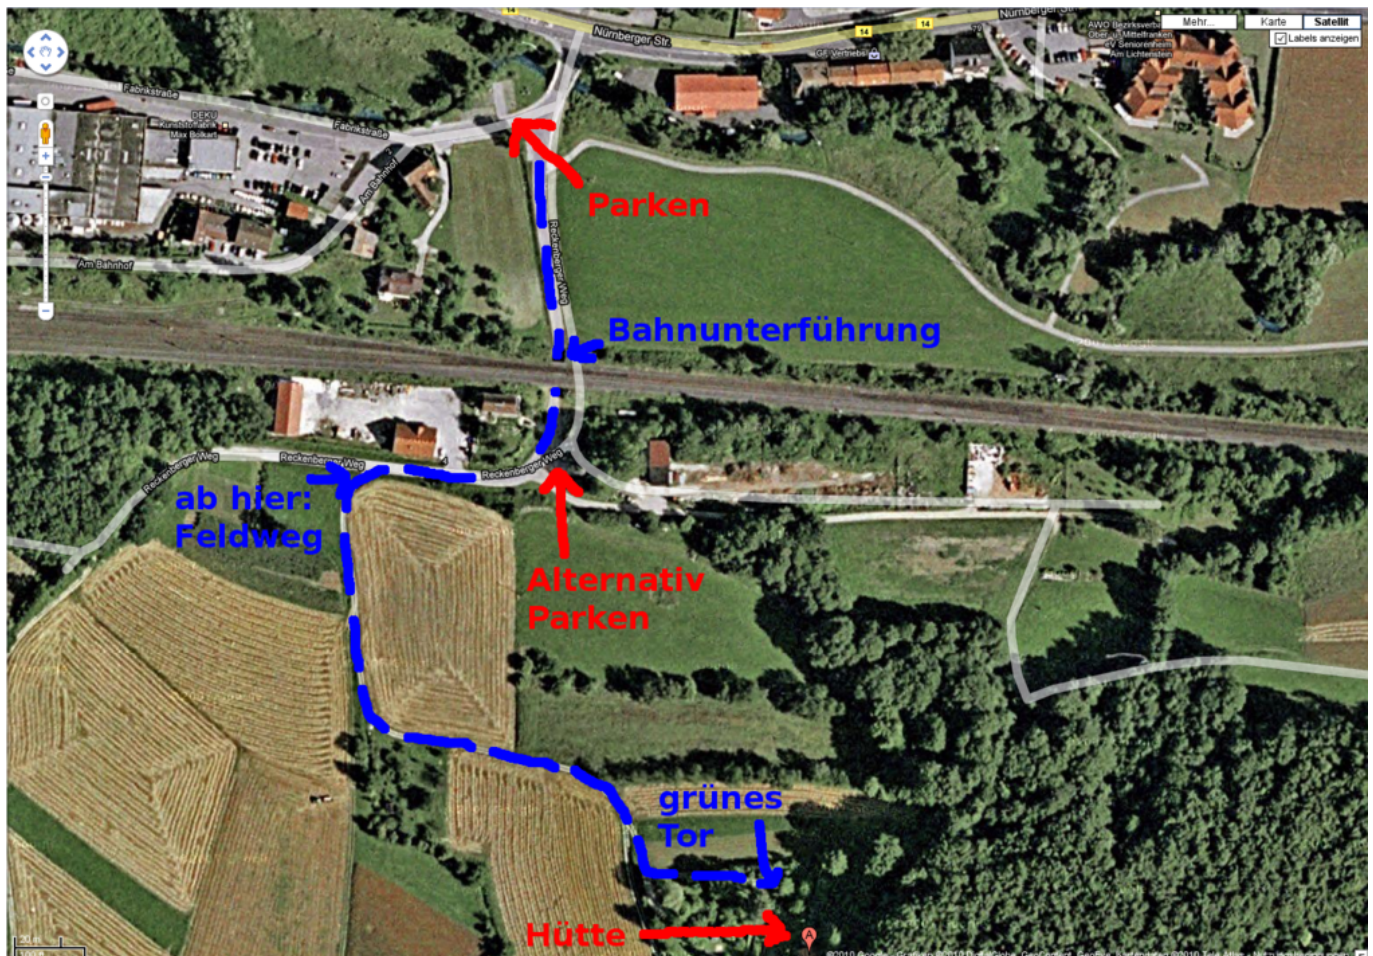

Winterfest 2013

- Termin: Freitag, 04.01.2013 bis Samstag, 05.01.2013
- Location: Hütte in der Fränkischen - in der Nähe von [Pommelsbrunn \(WP\)](#)
- Übernachtung: möglich (mit Schlafsack und Isomatte) und ggf. sinnvoll

Wegbeschreibung

Wegen Platzmangel und um die Zähler für kaputte Rücklichter und stecken gebliebene Fahrzeuge nicht weiter in die Höhe zu treiben, bitte unten einen Parkplatz suchen und den Rest hoch laufen (insbesondere bei feuchter Witterung oder Schnee). Vom Parkplatz (direkt am Fluss) den geteerten Weg durch die Bahnunterführung folgen. Dahinter gleich links sind weitere Parkmöglichkeiten (aber

weniger befestigt). Dem Teerweg folgen (90 Grad Rechtskurve), rechter Hand ist der Bauhof. Danach, am ersten Abzweig nach links (Mitte des Bauhofs) in den Feldweg einbiegen. Diesem folgen (erst Linkskurve, dann Rechtskurve). Nach der Rechtskurve den linken Abzweig in Richtung einer Toreinfahrt nehmen. Vor der Toreinfahrt links dem Weg am ersten Grundstück entlang weiter, auf ein grünes Tor zu. Dort habt ihr das richtige Grundstück erreicht.

Teilnehmer

Name	Übernachtung	Fahrgemeinschaft
tokkee	ja	tokkee
Conny	ja	tokkee
balou (der Hund)	ja	tokkee
bigboss	ja	bigboss-A4
simi	ja	bigboss-A4
 Fix Me!		

aktive Nicht-Teilnahme

- chrismonroe (Gabi)
-  **Fix Me!** (not!)