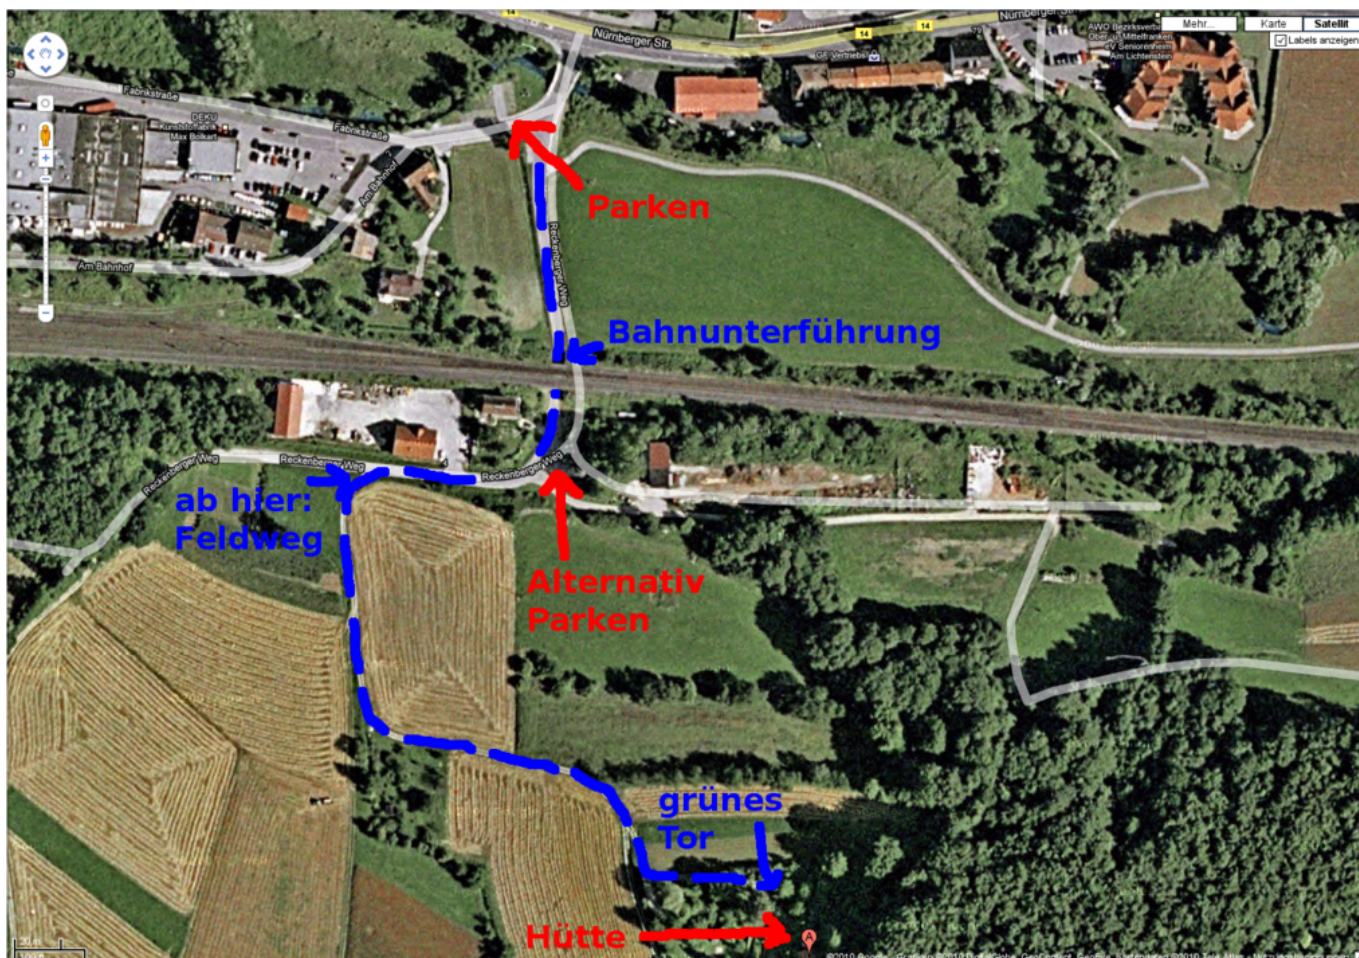

Winterfest 2013

- Termin: Freitag, 04.01.2013 bis Samstag, 05.01.2013
- Location: Hütte in der Fränkischen - in der Nähe von [Pommelsbrunn \(WP\)](#)
- Übernachtung: möglich (mit Schlafsack und Isomatte) und ggf. sinnvoll

Wegbeschreibung

Wegen Platzmangel und um die Zähler für kaputte Rücklichter und stecken gebliebene Fahrzeuge nicht weiter in die Höhe zu treiben, bitte unten einen Parkplatz suchen und den Rest hoch laufen (insbesondere bei feuchter Witterung oder Schnee). Vom Parkplatz (direkt am Fluss) den geteerten Weg durch die Bahnunterführung folgen. Dahinter gleich links sind weitere Parkmöglichkeiten (aber

weniger befestigt). Dem Teerweg folgen (90 Grad Rechtskurve), rechter Hand ist der Bauhof. Danach, am ersten Abzweig nach links (Mitte des Bauhofs) in den Feldweg einbiegen. Diesem folgen (erst Linkskurve, dann Rechtskurve). Nach der Rechtskurve den linken Abzweig in Richtung einer Toreinfahrt nehmen. Vor der Toreinfahrt links dem Weg am ersten Grundstück entlang weiter, auf ein grünes Tor zu. Dort habt ihr das richtige Grundstück erreicht.

Teilnehmer

Name	Übernachtung	Fahrgemeinschaft
tokkee	ja	tokkee
Conny	ja	tokkee
balou (der Hund)	ja	tokkee
bigboss	ja	bigboss-A4
simi	ja	bigboss-A4
 Fix Me!		

aktive Nicht-Teilnahme

- chrismonroe (Gabi)
-  **Fix Me!** (not!)