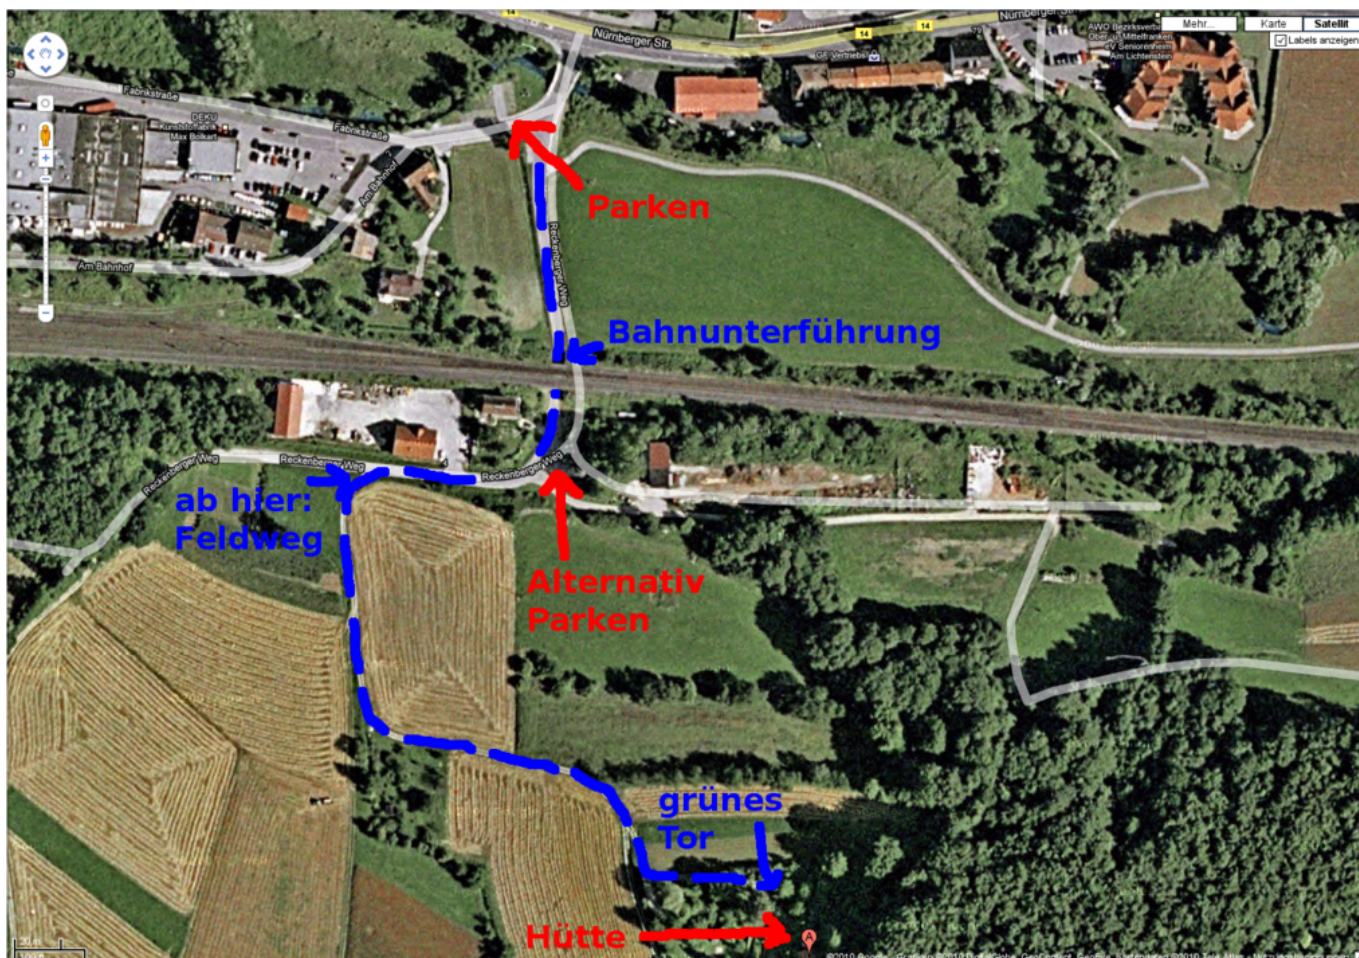

# Winterfest 2013

- Termin: Freitag, 04.01.2013 bis Samstag, 05.01.2013
- Location: Hütte in der Fränkischen - in der Nähe von [Pommelsbrunn \(WP\)](#)
- Übernachtung: möglich (mit Schlafsack und Isomatte) und ggf. sinnvoll

## Wegbeschreibung

Wegen Platzmangel und um die Zähler für kaputte Rücklichter und stecken gebliebene Fahrzeuge nicht weiter in die Höhe zu treiben, bitte unten einen Parkplatz suchen und den Rest hoch laufen (insbesondere bei feuchter Witterung oder Schnee). Vom Parkplatz (direkt am Fluss) den geteerten Weg durch die Bahnunterführung folgen. Dahinter gleich links sind weitere Parkmöglichkeiten (aber

weniger befestigt). Dem Teerweg folgen (90 Grad Rechtskurve), rechter Hand ist der Bauhof. Danach, am ersten Abzweig nach links (Mitte des Bauhofs) in den Feldweg einbiegen. Diesem folgen (erst Linkskurve, dann Rechtskurve). Nach der Rechtskurve den linken Abzweig in Richtung einer Toreinfahrt nehmen. Vor der Toreinfahrt links dem Weg am ersten Grundstück entlang weiter, auf ein grünes Tor zu. Dort habt ihr das richtige Grundstück erreicht.

## Teilnehmer

Name	Übernachtung	Fahrgemeinschaft
tokkee	ja	tokkee
Conny	ja	tokkee
balou (der Hund)	ja	tokkee
bigboss	ja	bigboss-A4
simi	ja	bigboss-A4
 <b>Fix Me!</b>		