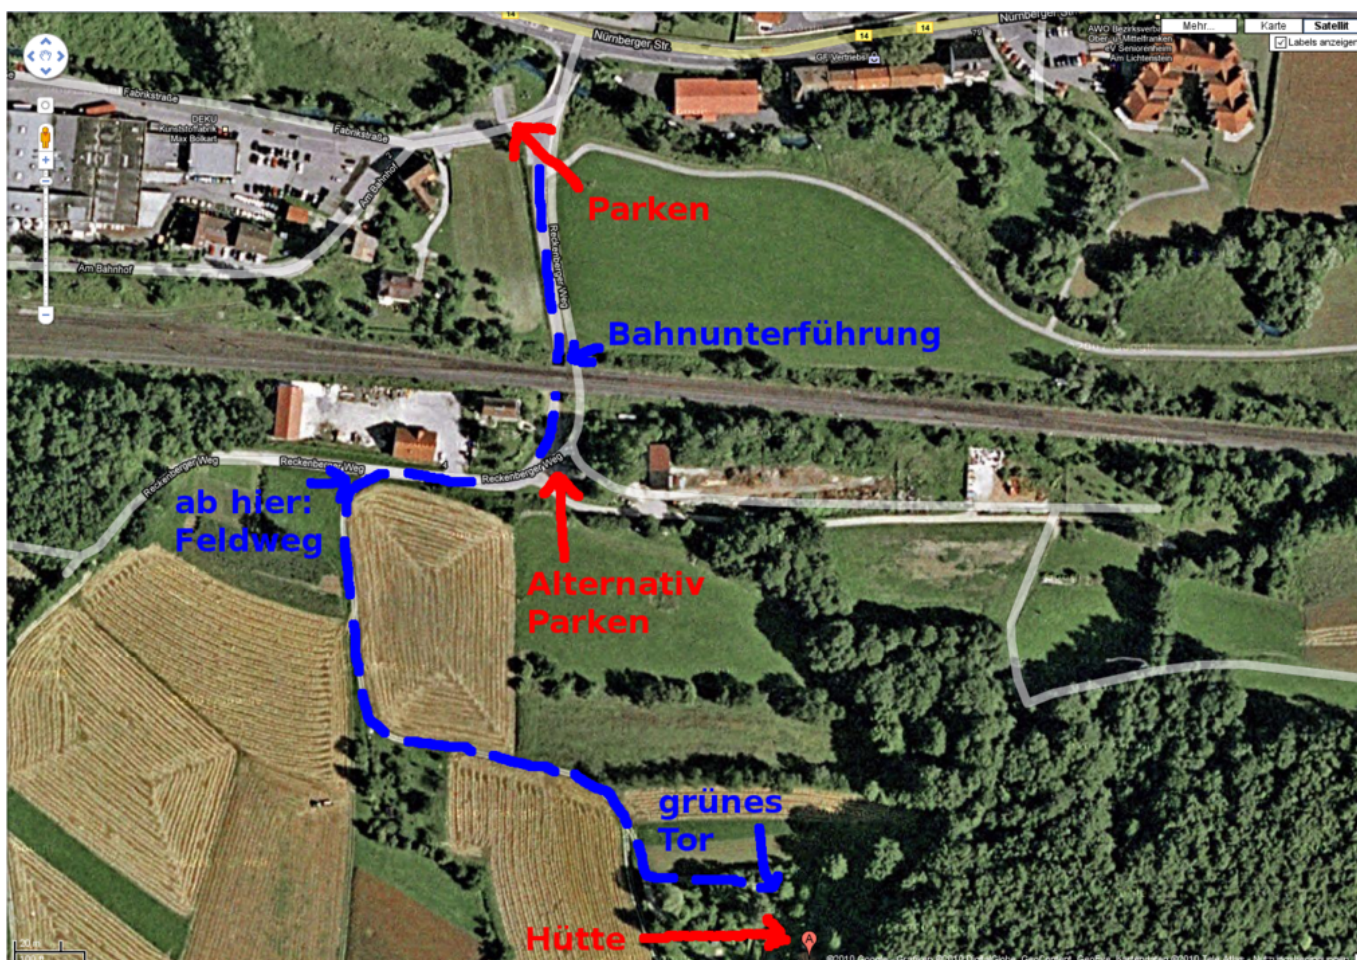

# Winterfest 2013

- Termin: Freitag, 04.01.2013 bis Samstag, 05.01.2013
- Location: Hütte in der Fränkischen - in der Nähe von [Pommelsbrunn \(WP\)](#)
- Übernachtung: möglich (mit Schlafsack und Isomatte) und ggf. sinnvoll

## Wegbeschreibung

Wegen Platzmangel und um die Zähler für kaputte Rücklichter und stecken gebliebene Fahrzeuge nicht weiter in die Höhe zu treiben, bitte unten einen Parkplatz suchen und den Rest hoch laufen (insbesondere bei feuchter Witterung oder Schnee). Vom Parkplatz (direkt am Fluss) den geteerten Weg durch die Bahnunterführung folgen. Dahinter gleich links sind weitere Parkmöglichkeiten (aber

weniger befestigt). Dem Teerweg folgen (90 Grad Rechtskurve), rechter Hand ist der Bauhof. Danach, am ersten Abzweig nach links (Mitte des Bauhofs) in den Feldweg einbiegen. Diesem folgen (erst Linkskurve, dann Rechtskurve). Nach der Rechtskurve den linken Abzweig in Richtung einer Toreinfahrt nehmen. Vor der Toreinfahrt links dem Weg am ersten Grundstück entlang weiter, auf ein grünes Tor zu. Dort habt ihr das richtige Grundstück erreicht.