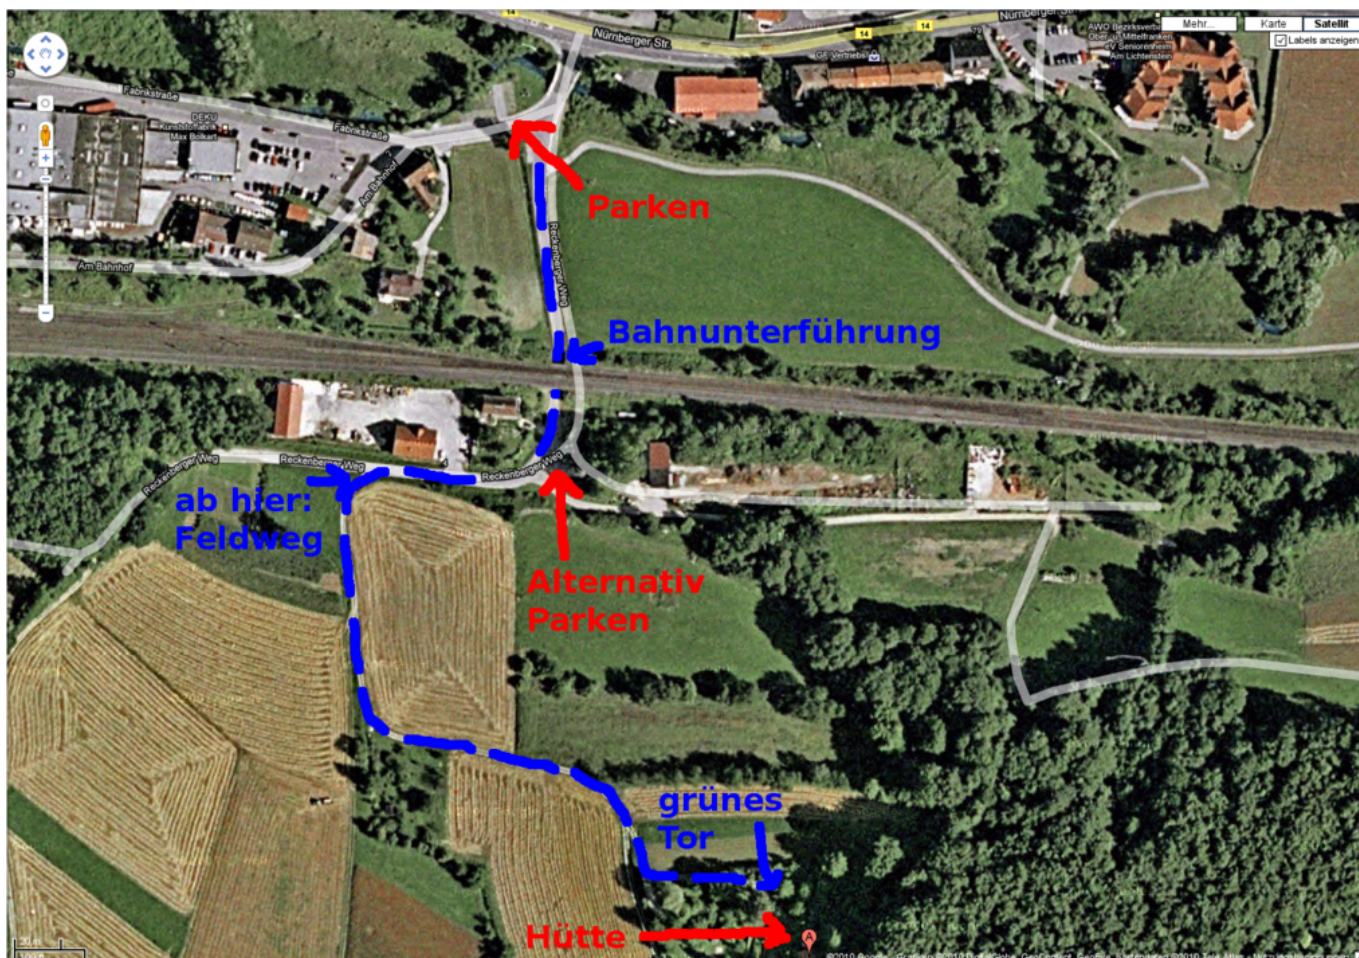

# Winterfest 2013

- Termin: Freitag, 04.01.2013 bis Samstag, 05.01.2013
- Location: Hütte in der Fränkischen - in der Nähe von [Pommelsbrunn \(WP\)](#)
- Übernachtung: möglich (mit Schlafsack und Isomatte) und ggf. sinnvoll

## Wegbeschreibung

Wegen Platzmangel und um die Zähler für kaputte Rücklichter und stecken gebliebene Fahrzeuge nicht weiter in die Höhe zu treiben, bitte unten einen Parkplatz suchen und den Rest hoch laufen (insbesondere bei feuchter Witterung oder Schnee). Vom Parkplatz (direkt am Fluss) den geteerten Weg durch die Bahnunterführung folgen. Dahinter gleich links sind weitere Parkmöglichkeiten (aber

weniger befestigt). Dem Teerweg folgen (90 Grad Rechtskurve), rechter Hand ist der Bauhof. Danach, am ersten Abzweig nach links (Mitte des Bauhofs) in den Feldweg einbiegen. Diesem folgen (erst Linkskurve, dann Rechtskurve). Nach der Rechtskurve den linken Abzweig in Richtung einer Toreinfahrt nehmen. Vor der Toreinfahrt links dem Weg am ersten Grundstück entlang weiter, auf ein grünes Tor zu. Dort habt ihr das richtige Grundstück erreicht.

## Teilnehmer

Name	Übernachtung	Fahrgemeinschaft
tokkee	ja	tokkee
Conny	ja	tokkee
 <b>Fix Me!</b>		