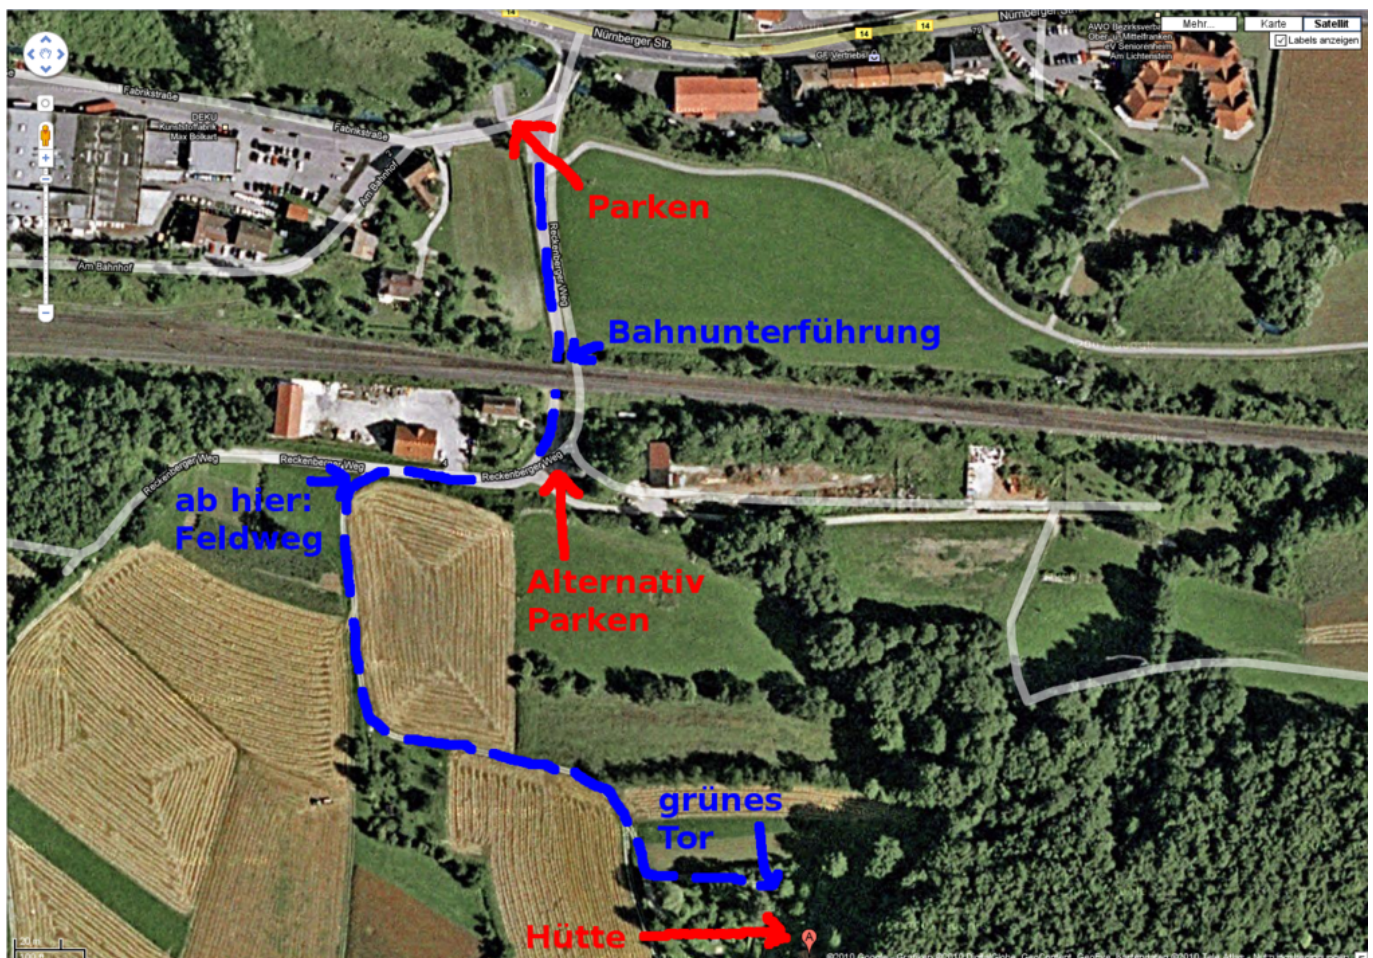

Winterfest 2013

- Termin: Freitag, 04.01.2013 bis Samstag, 05.01.2013
- Location: Hütte in der Fränkischen - in der Nähe von [Pommelsbrunn \(WP\)](#)
- Übernachtung: möglich (mit Schlafsack und Isomatte) und ggf. sinnvoll

Wegbeschreibung

Wegen Platzmangel und um die Zähler für kaputte Rücklichter und stecken gebliebene Fahrzeuge nicht weiter in die Höhe zu treiben, bitte unten einen Parkplatz suchen und den Rest hoch laufen (insbesondere bei feuchter Witterung oder Schnee). Vom Parkplatz (direkt am Fluss) den geteerten Weg durch die Bahnunterführung folgen. Dahinter gleich links sind weitere Parkmöglichkeiten (aber

weniger befestigt). Dem Teerweg folgen (90 Grad Rechtskurve), rechter Hand ist der Bauhof. Danach, am ersten Abzweig nach links (Mitte des Bauhofs) in den Feldweg einbiegen. Diesem folgen (erst Linkskurve, dann Rechtskurve). Nach der Rechtskurve den linken Abzweig in Richtung einer Toreinfahrt nehmen. Vor der Toreinfahrt links dem Weg am ersten Grundstück entlang weiter, auf ein grünes Tor zu. Dort habt ihr das richtige Grundstück erreicht.

Teilnehmer

Name	Übernachtung	Fahrgemeinschaft
tokkee	ja	tokkee
Conny	ja	tokkee
balou (der Hund)	ja	tokkee
bigboss	ja	bigboss-A4
simi	ja	bigboss-A4
hauler	ja	
orca	ja	
floodfill	ja	\$self

aktive Nicht-Teilnahme