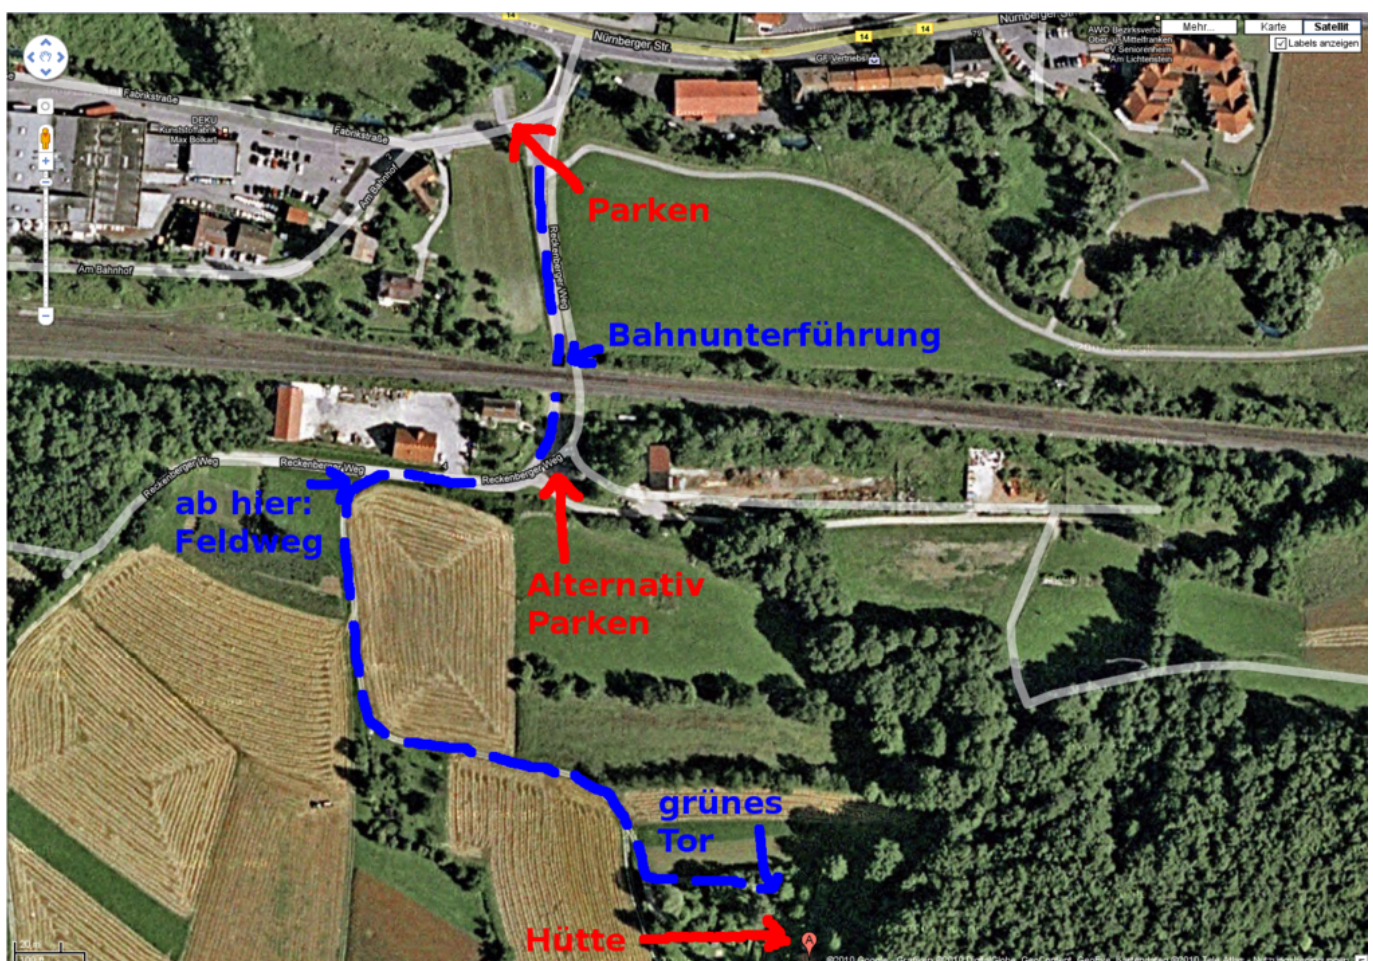

Winterfest

- Termin: Freitag, 06.01.2012 (Feiertag in Bayern, u.a.) bis Samstag, 07.01.2012
- Location: Hütte in der Fränkischen - in der Nähe von [Pommelsbrunn \(WP\)](#)
- Übernachtung: möglich (mit Schlafsack und Isomatte) und ggf. sinnvoll

Programm

- Freitag, 06.01.:
 - 10 oder 11 Uhr (wird noch konkretisiert): Treffpunkt bei „Parken“ (s.u.)
 - dann: kleine Winterwanderung durch hoffentlich verschneite Landschaft (sonst Besuch des dt Hirtenmuseum mit Hirtenfest in Hersbruck möglich)
 - ab 15 Uhr: Kaffee in der Hütte
 - später: Fondue (Fleisch oder Käse, je nach Angebot, vgl. unten)
 - zwischenrein: Feuerzangenbowle, Glühwein
- Samstag, 07.01.:
 - gemütlicher Ausklang mit Grillen gegen Mittag

Wegbeschreibung

Wegen Platzmangel und um die Zähler für kaputte Rücklichter und stecken gebliebene Fahrzeuge

nicht weiter in die Höhe zu treiben, bitte unten einen Parkplatz suchen und den Rest hoch laufen (insbesondere bei feuchter Witterung oder Schnee). Vom Parkplatz (direkt am Fluss) den geteerten Weg durch die Bahnunterführung folgen. Dahinter gleich links sind weitere Parkmöglichkeiten (aber weniger befestigt). Dem Teerweg folgen (90 Grad Rechtskurve), rechter Hand ist der Bauhof. Danach, am ersten Abzweig nach links (Mitte des Bauhofs) in den Feldweg einbiegen. Diesem folgen (erst Linkskurve, dann Rechtskurve). Nach der Rechtskurve den linken Abzweig in Richtung einer Toreinfahrt nehmen. Vor der Toreinfahrt links dem Weg am ersten Grundstück entlang weiter, auf ein grünes Tor zu. Dort habt ihr das richtige Grundstück erreicht.