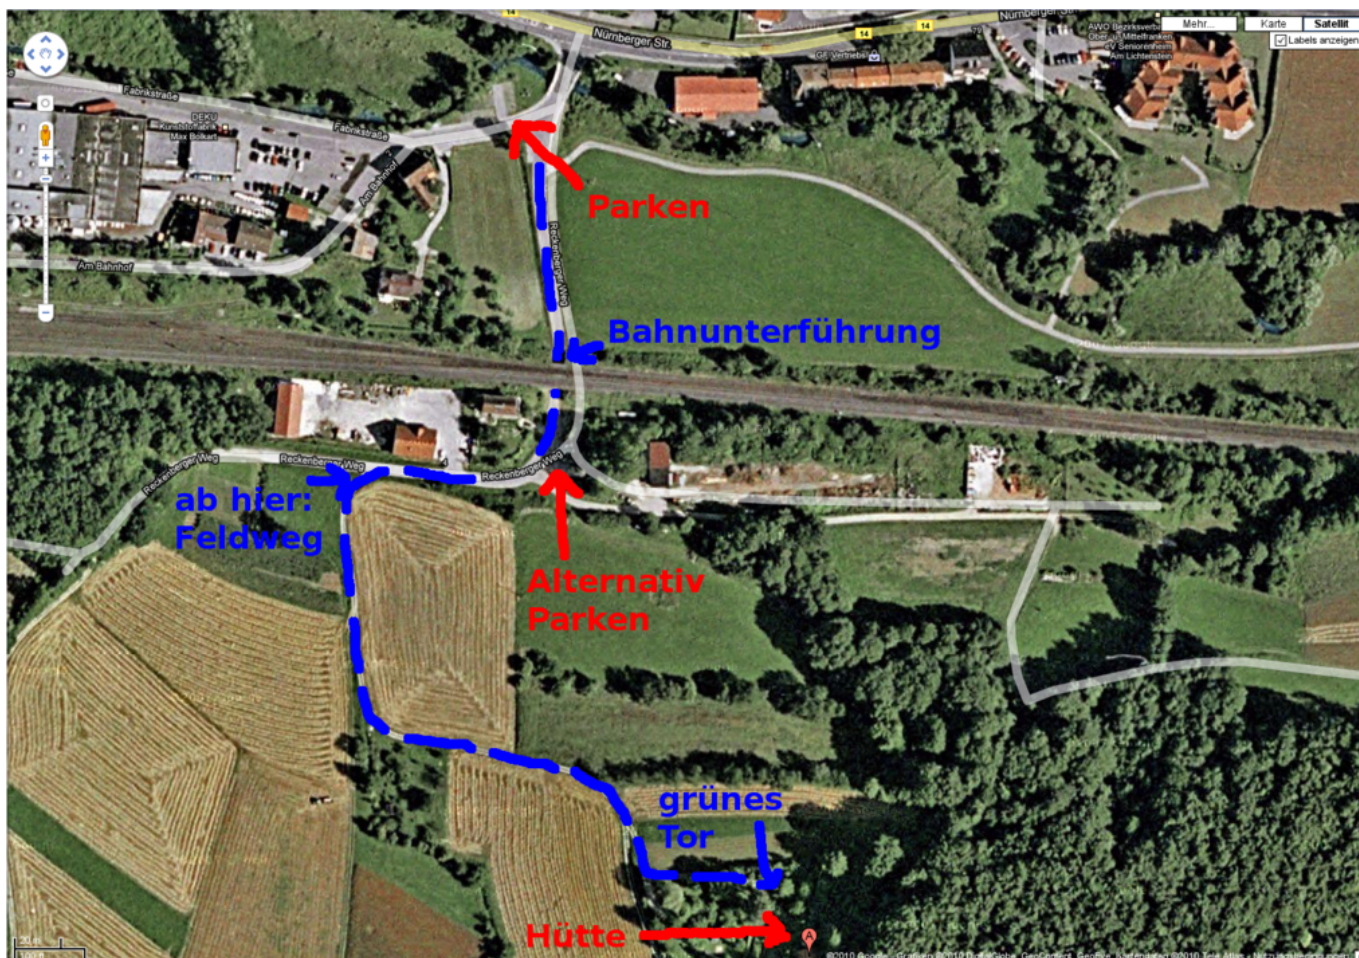

Weihnachtsfeier

- Termin: Samstag, 18.12.2010, ab 18:00 Uhr
- Location: Hütte in der Fränkischen - in der Nähe von [Pommelsbrunn](#)
- Übernachtung: möglich (mit Schlafsack und Isomatte) und ggf. sinnvoll

Wegbeschreibung

Wegen Platzmangel und um die Zähler für kaputte Rücklichter und stecken gebliebene Fahrzeuge nicht weiter in die Höhe zu treiben, bitte unten einen Parkplatz suchen und den Rest hoch laufen (insbesondere bei feuchter Witterung oder Schnee). Vom Parkplatz (direkt am Fluss) den geteerten Weg durch die Bahnunterführung folgen. Dahinter gleich links sind weitere Parkmöglichkeiten (aber weniger befestigt). Dem Teerweg folgen (90 Grad Rechtskurve), rechter Hand ist der Bauhof. Danach, am ersten Abzweig nach links (Mitte des Bauhofs) in den Feldweg einbiegen. Diesem folgen (erst Linkskurve, dann Rechtskurve). Nach der Rechtskurve den linken Abzweig in Richtung einer Toreinfahrt nehmen. Vor der Toreinfahrt links dem Weg am ersten Grundstück entlang weiter, auf ein grünes Tor zu. Dort habt ihr das richtige Grundstück erreicht.