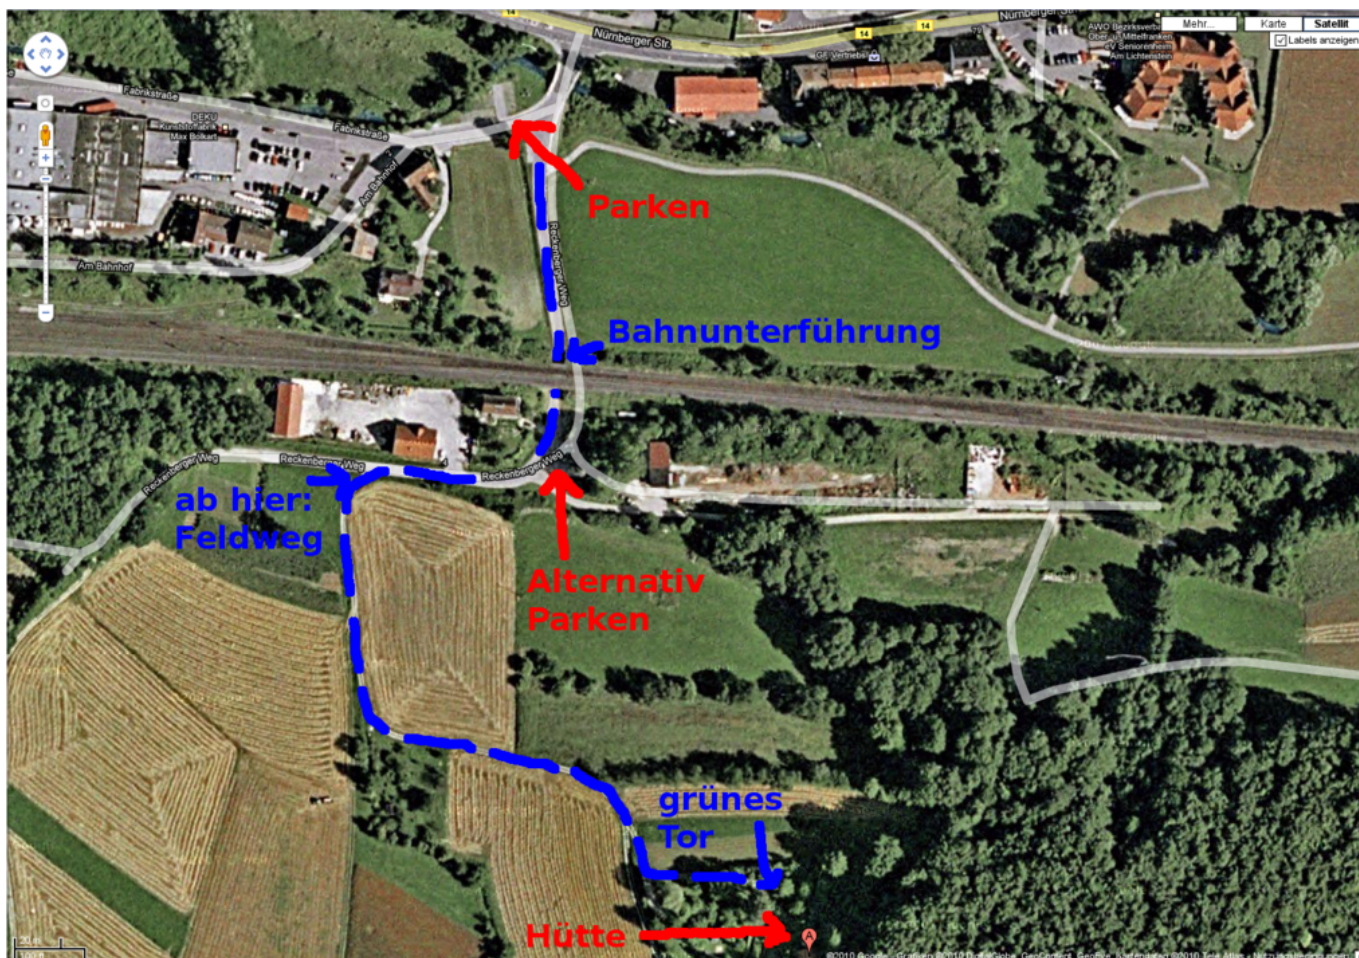

# Weihnachtsfeier

- Termin: Samstag, 18.12.2010, ab 18:00 Uhr
- Location: Hütte in der Fränkischen - in der Nähe von [Pommelsbrunn](#)
- Übernachtung: möglich (mit Schlafsack und Isomatte) und ggf. sinnvoll

## Wegbeschreibung

Wegen Platzmangel und um die Zähler für kaputte Rücklichter und steckengebliebene Fahrzeuge nicht weiter in die Höhe zu treiben, bitte unten einen Parkplatz suchen und den Rest hochlaufen (insbesondere bei feuchter Witterung oder Schnee). Vom Parkplatz (direkt am Fluss) den geteerten Weg durch die Bahnunterführung folgen. Dahinter gleich links sind weitere Parkmöglichkeiten (aber weniger befestigt). Dem Teerweg folgen (90 Grad Rechtskurve), rechter Hand ist der Bauhof. Danach, am ersten Abzweig nach links (Mitte des Bauhofs) in den Feldweg einbiegen. Diesem folgen (erst Linkskurve, dann Rechtskurve). Nach der Rechtskurve den linken Abzweig in Richtung einer Toreinfahrt nehmen. Vor der Toreinfahrt links dem Weg am ersten Grundstück entlang weiter, auf ein grünes Tor zu. Dort habt ihr das richtige Grundstück erreicht.

## Teilnehmer

Name	Übernachtung	Fahrgemeinschaft
bigboss	ja	auto-bigboss
simi	ja	auto-bigboss
tokkee	ja	keine
Conny (tokkine)	ja	keine
wAmpre	 <b>Fix Me!</b>	?
tabaluga (ohne verweiblichte Form von „wAmpre“ ;-P)	 <b>Fix Me!</b>	?
hauler	ja	auto-bigboss?
w0schd (ohne Family)	ja	?
orca (alleine)	ja	?