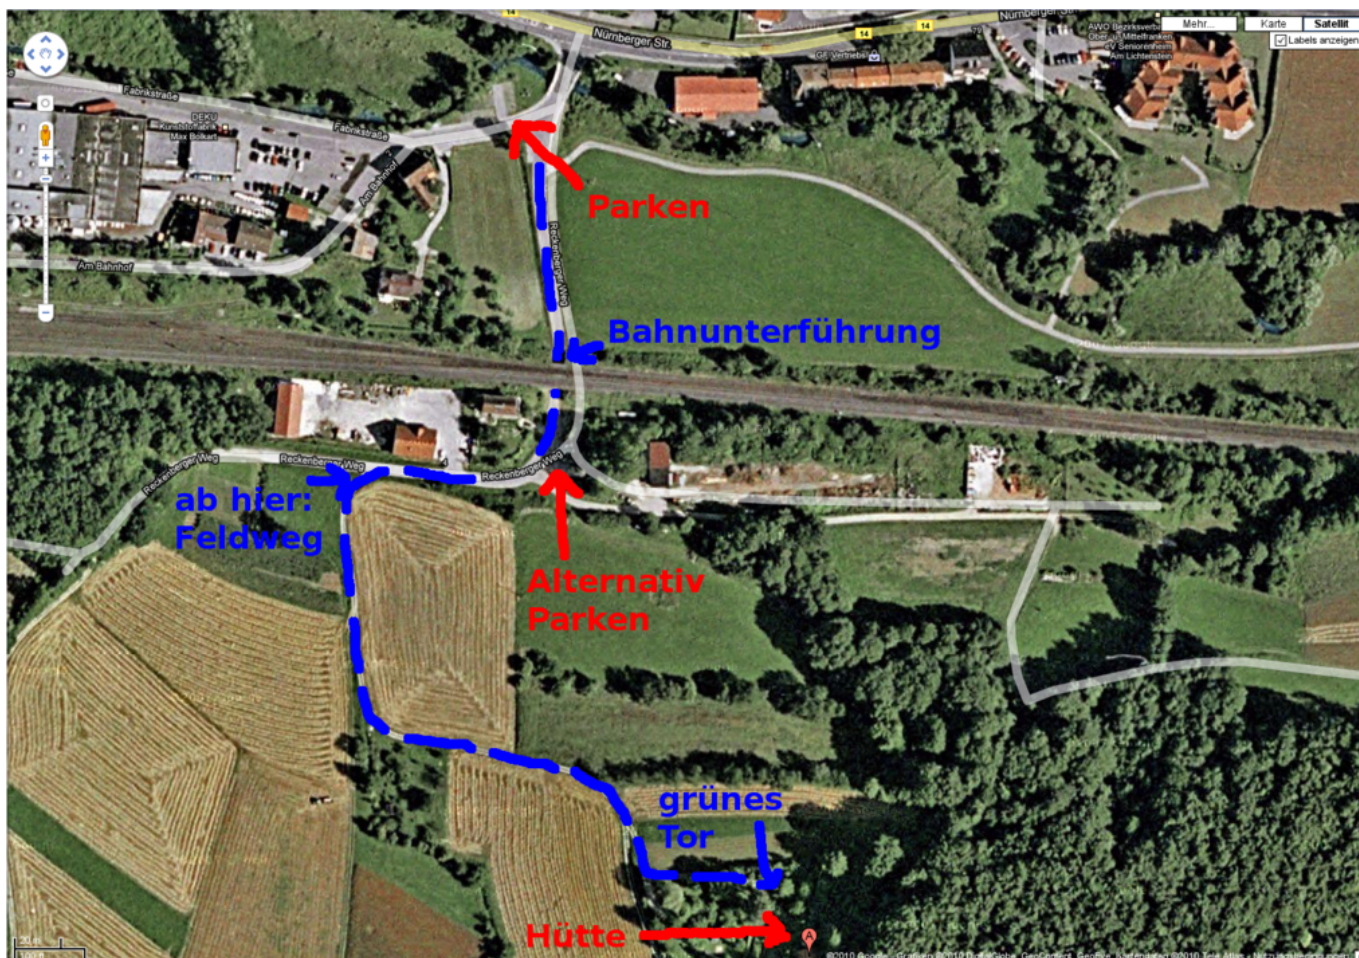

# Weihnachtsfeier

- Termin: Samstag, 18.12.2010, ab 18:00 Uhr
- Location: Hütte in der Fränkischen - in der Nähe von [Pommelsbrunn](#)
- Übernachtung: möglich (mit Schlafsack und Isomatte) und ggf. sinnvoll

## Wegbeschreibung

Wegen Platzmangel und um die Zähler für kaputte Rücklichter und steckengebliebene Fahrzeuge nicht weiter in die Höhe zu treiben, bitte unten einen Parkplatz suchen und den Rest hochlaufen (insbesondere bei feuchter Witterung oder Schnee). Vom Parkplatz (direkt am Fluss) den geteerten Weg durch die Bahnunterführung folgen. Dahinter gleich links sind weitere Parkmöglichkeiten (aber weniger befestigt). Dem Teerweg folgen (90 Grad Rechtskurve), rechter Hand ist der Bauhof. Danach, am ersten Abzweig nach links (Mitte des Bauhofs) in den Feldweg einbiegen. Diesem folgen (erst Linkskurve, dann Rechtskurve). Nach der Rechtskurve den linken Abzweig in Richtung einer Toreinfahrt nehmen. Vor der Toreinfahrt links dem Weg am ersten Grundstück entlang weiter, auf ein grünes Tor zu. Dort habt ihr das richtige Grundstück erreicht.

## Teilnehmer

Name	Übernachtung	Fahrgemeinschaft
bigboss	ja	auto-bigboss
simi	ja	auto-bigboss
tokkee	ja	keine
Conny (tokkine)	ja	keine
wAmpre	 <b>Fix Me!</b>	?
tabaluga (ohne verweiblichte Form von „wAmpre“ ;-P)	 <b>Fix Me!</b>	?
hauler	ja	?
w0schd (ohne Family)	ja	?