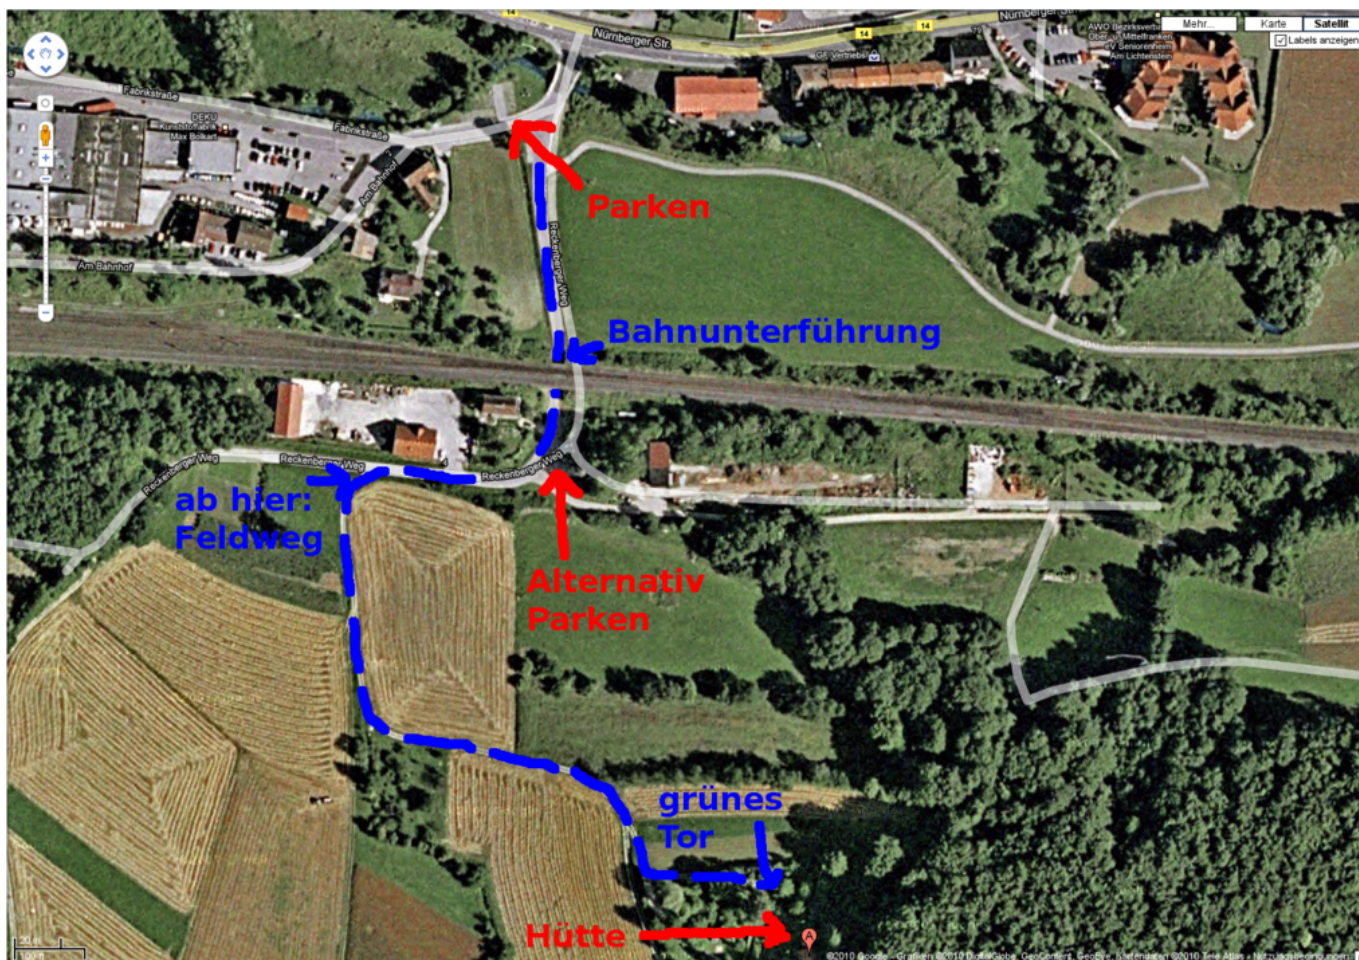

# Weihnachtsfeier

- Termin: Samstag, 18.12.2010, ab 18:00 Uhr
- Location: Hütte in der Fränkischen - in der Nähe von [Pommelsbrunn](#)
- Übernachtung: möglich (mit Schlafsack und Isomatte) und ggf. sinnvoll

## Wegbeschreibung

Um den Rücklicht-Counter nicht weiter in die Höhe zu treiben bitte bei feuchter Witterung oder Schnee unten einen Parkplatz suchen und den Rest hochlaufen. Vom Parkplatz (direkt am Fluss) den geteerten Weg durch die Bahnunterführung folgen. Dahinter gleich links sind weitere Parkmöglichkeiten (aber weniger befestigt). Dem Teerweg folgen (90 Grad Rechtskurve), rechter Hand ist der Bauhof. Danach, am ersten Abzweig nach links (Mitte des Bauhofs) in den Feldweg einbiegen. Diesem folgen (erst Linkskurve, dann Rechtskurve). Nach der Rechtskurve den linken Abzweig in Richtung einer Toreinfahrt nehmen. Vor der Toreinfahrt links dem Weg am ersten Grundstück entlang weiter, auf ein grünes Tor zu. Dort habt ihr das richtige Grundstück erreicht.

## Teilnehmer

Name	Übernachtung	Fahrgemeinschaft
bigboss	ja	auto-bigboss

Name	Übernachtung	Fahrgemeinschaft
simi	ja	auto-bigboss
tokkee	ja	keine
Conny (tokkine)	ja	keine
wAmpre	 <b>Fix Me!</b>	?
tabaluga (ohne verweiblichte Form von „wAmpre“ ;-P)	 <b>Fix Me!</b>	?
hauler	ja	?
w0schd (ohne Family)	ja	?